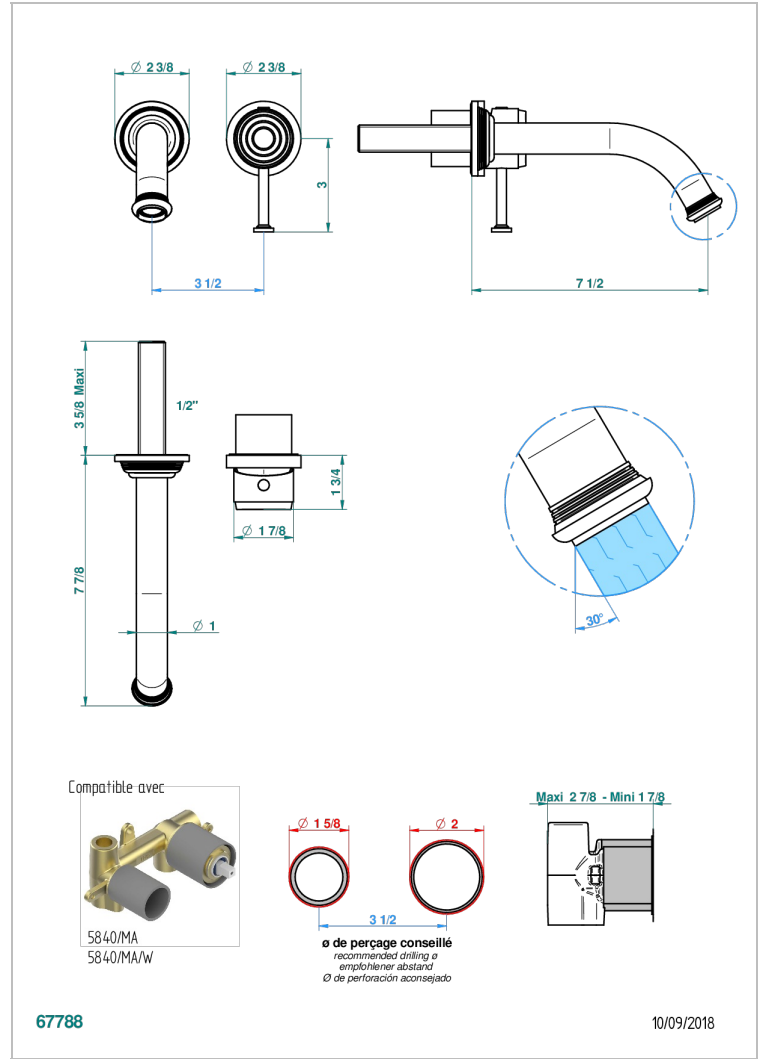

# WEST COAST ONYX NOIR A MANETTES

U9F-6541B

THG  
PARIS

Garniture pour mitigeur de lavabo mural, à encastrer ( 2 arrivées 1/2" et 1 sortie 1/2") avec bec

## CARACTÉRISTIQUES

- West Coast Onyx noir à manettes
- Garniture pour mitigeur de lavabo mural, à encastrer ( 2 arrivées 1/2" et 1 sortie 1/2") avec bec

## PRODUITS ASSOCIÉS

- Ref. G00-5840/MA Partie à encastrer pour mitigeur mural à encastrer avec sortie F 1/2