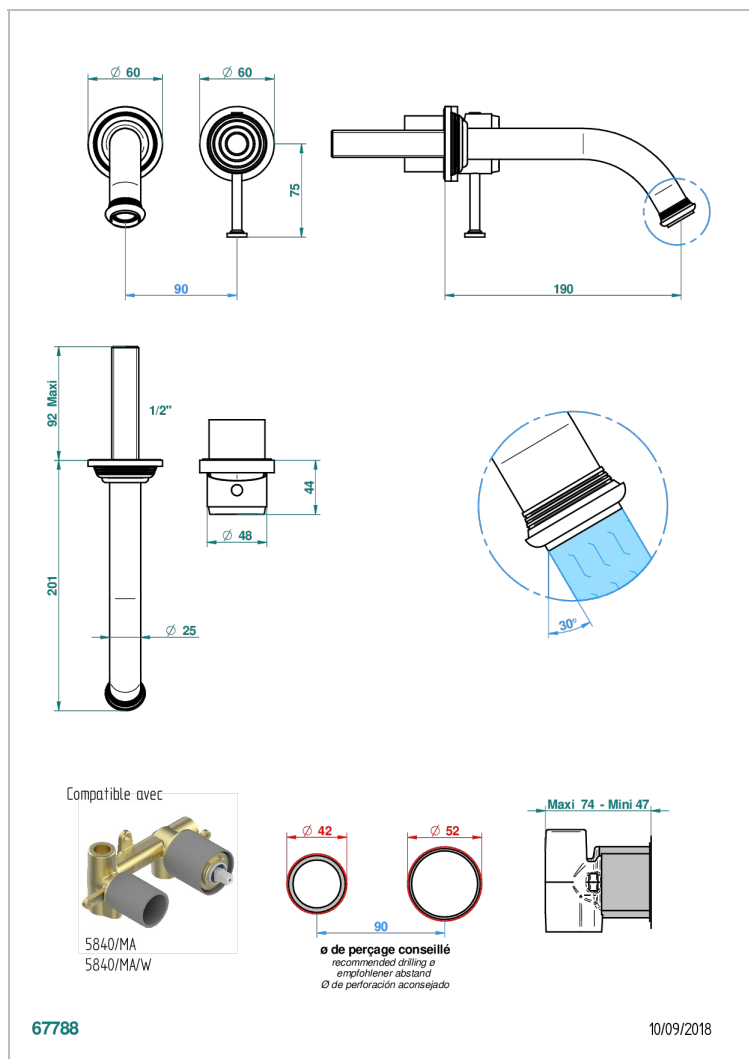

WEST COAST С РУЧКАМИ-РУКОЯТКАМИ С ЧЕРНЫМ ОНИКСОМ

THG
PARIS

U9F-6541B

Trim only for Built-in basin mixer with spout (two x 1/2" inlets and one 1/2" outlet), without waste

ХАРАКТЕРИСТИКИ

- West coast с ручками-рукоятками с чёрным ониксом
- Trim only for Built-in basin mixer with spout (two x 1/2" inlets and one 1/2" outlet), without waste

ТЕХНИЧЕСКИЕ ХАРАКТЕРИСТИКИ

- Recommandé : 3 bars (max. 5 bars) - Advised : 43,5 psi (max. 72 psi)
- 8,3 l/min à 3 bars (2.2 gpm at 43.5 psi)

СВЯЗАННЫЕ ТОВАРНЫЕ ПОЗИЦИИ

- Ref. G00-5840/MA Внутренняя часть для гигиенического душа со смесителем, усил. шлангом и лейкой с клапаном