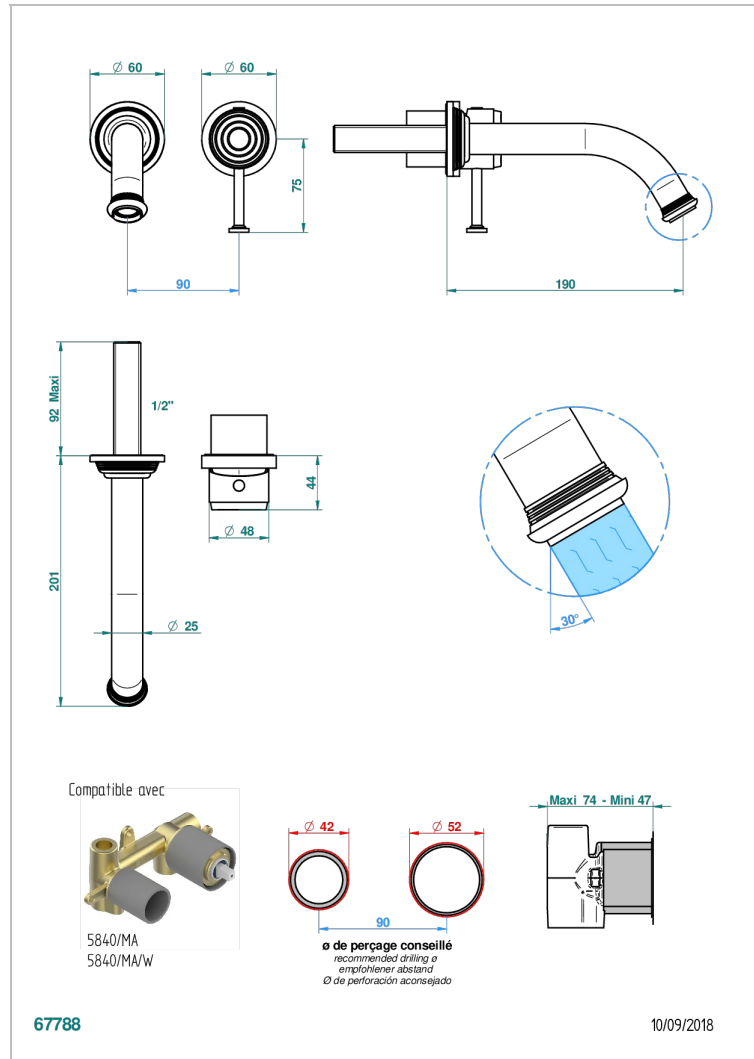

WEST COAST BLACK ONYX WITH LEVER

U9F-6541B

Garnitur für Unterputz-Waschtisch-Einhandmischer mit Auslauf

THG[®]
PARIS

EIGENSCHAFTEN

- West Coast Black Onyx with lever
- Garnitur für Unterputz-Waschtisch-Einhandmischer mit Auslauf

TECHNISCHE DATEN

- Recommandé : 3 bars (max. 5 bars) - Advised : 43,5 psi (max. 72 psi)
- 8,3 l/min à 3 bars (2.2 gpm at 43.5 psi)

ÄHNLICHE PRODUKTE

- Ref. G00-5840/MA Up-teil für up-mischer, 1/2"

VERFÜGBARE OBERFLÄCHEN