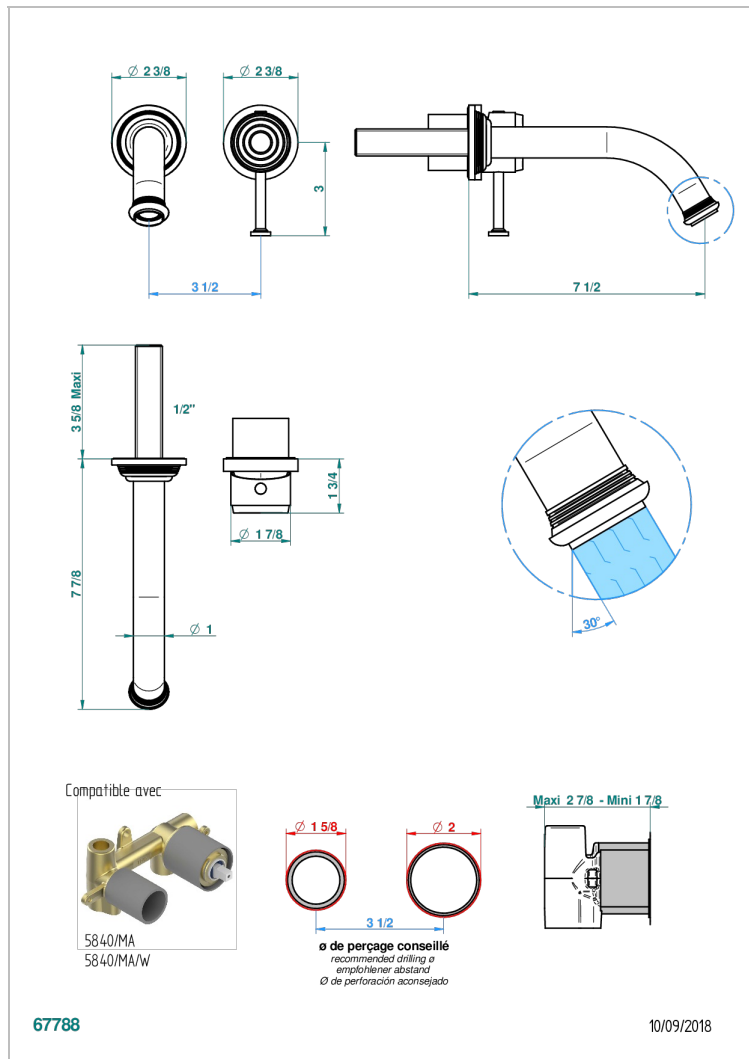

WEST COAST С РУЧКАМИ-РУКОЯТКАМИ С ЧЕРНЫМ ОНИКСОМ

THG
PARIS

U9F-6541B

Trim only for Built-in basin mixer with spout (two x 1/2" inlets and one 1/2" outlet), without waste

ХАРАКТЕРИСТИКИ

- West coast с ручками-рукоятками с чёрным ониксом
- Trim only for Built-in basin mixer with spout (two x 1/2" inlets and one 1/2" outlet), without waste

ТЕХНИЧЕСКИЕ ХАРАКТЕРИСТИКИ

- Recommandé : 3 bars (max. 5 bars) - Advised : 43,5 psi (max. 72 psi)
- 8,3 l/min à 3 bars (2.2 gpm at 43.5 psi)

СВЯЗАННЫЕ ТОВАРНЫЕ ПОЗИЦИИ

- Ref. G00-5840/MA Внутренняя часть для гигиенического душа со смесителем, усил. шлангом и лейкой с клапаном