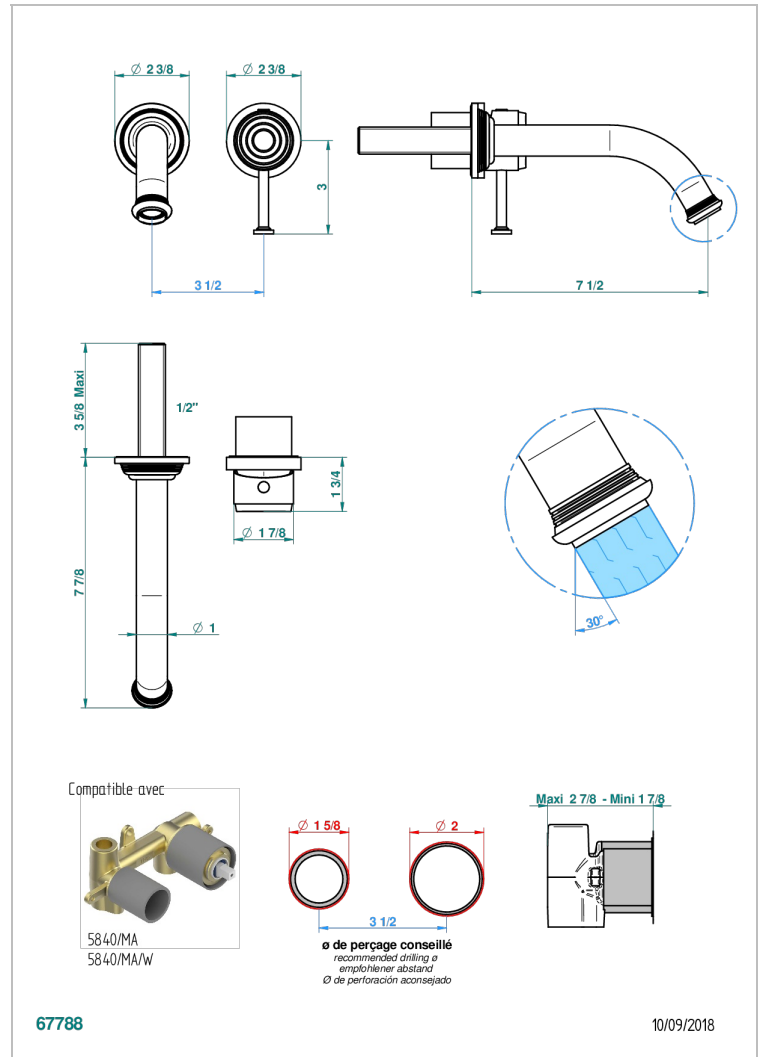

WEST COAST BLACK ONYX WITH LEVER

U9F-6541B

Garnitur für Unterputz-Waschtisch-Einhandmischer mit Auslauf

THG[®]
PARIS

EIGENSCHAFTEN

- West Coast Black Onyx with lever
- Garnitur für Unterputz-Waschtisch-Einhandmischer mit Auslauf

TECHNISCHE DATEN

- Recommandé : 3 bars (max. 5 bars) - Advised : 43,5 psi (max. 72 psi)
- 8,3 l/min à 3 bars (2.2 gpm at 43.5 psi)

ÄHNLICHE PRODUKTE

- Ref. G00-5840/MA Up-teil für up-mischer, 1/2''

VERFÜGBARE OBERFLÄCHEN