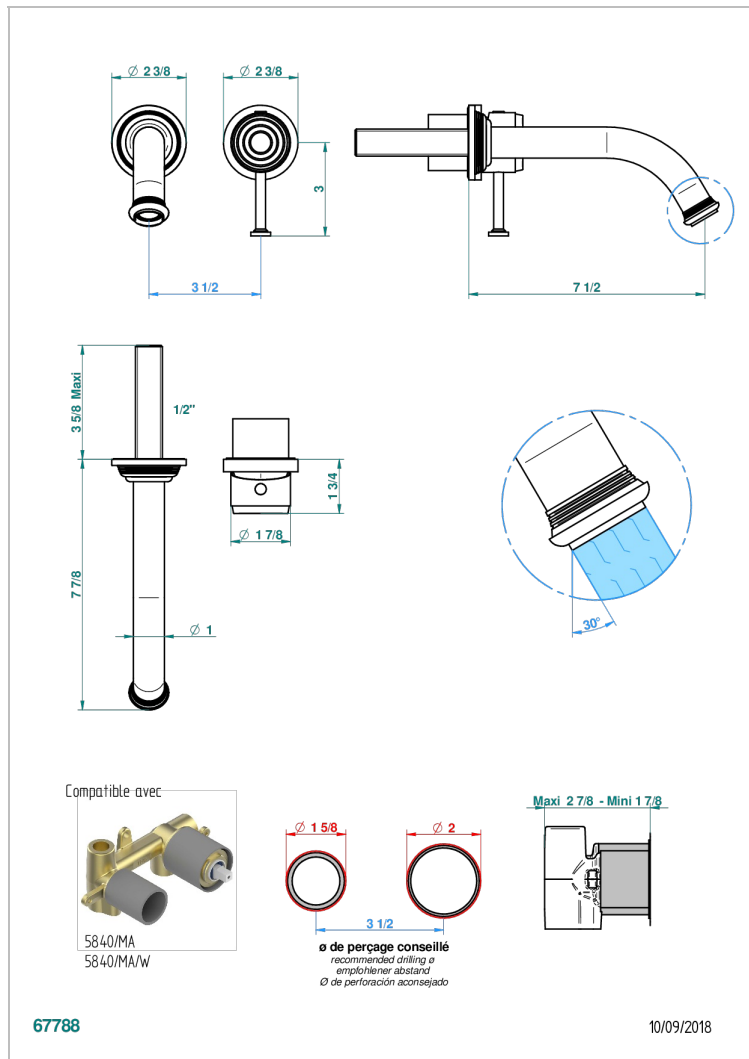

WEST COAST ONYX NOIR

U9E-6541B

THG
PARIS

Garniture pour mitigeur de lavabo mural, à encastrer (2 arrivées 1/2" et 1 sortie 1/2") avec bec

CARACTÉRISTIQUES

- West Coast Onyx noir
- Garniture pour mitigeur de lavabo mural, à encastrer (2 arrivées 1/2" et 1 sortie 1/2") avec bec

SPECIFICATIONS TECHNIQUES

- Recommandé : 3 bars (max. 5 bars) - Advised : 43,5 psi (max. 72 psi)
- 8,3 l/min à 3 bars (2.2 gpm at 43.5 psi)

PRODUITS ASSOCIÉS

- Ref. G00-5840/MAUS Partie à encastrer pour mitigeur mural à encastrer avec sortie F 1/2