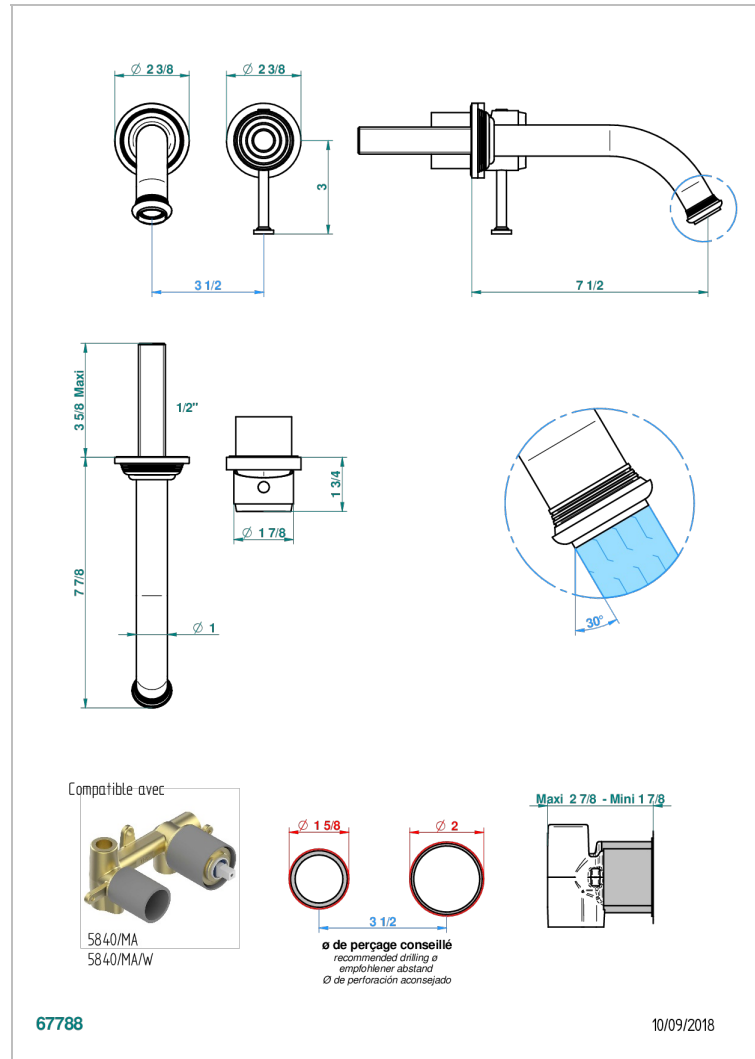

WEST COAST BLACK ONYX

U9E-6541B

Garnitur für Unterputz-Waschtisch-Einhandmischer mit Auslauf

THG[®]
PARIS

EIGENSCHAFTEN

- West Coast Black Onyx
- Garnitur für Unterputz-Waschtisch-Einhandmischer mit Auslauf

TECHNISCHE DATEN

- Recommandé : 3 bars (max. 5 bars) - Advised : 43,5 psi (max. 72 psi)
- 8,3 l/min à 3 bars (2.2 gpm at 43.5 psi)

ÄHNLICHE PRODUKTE

- Ref. G00-5840/MA Up-teil für up-mischer, 1/2"

VERFÜGBARE OBERFLÄCHEN