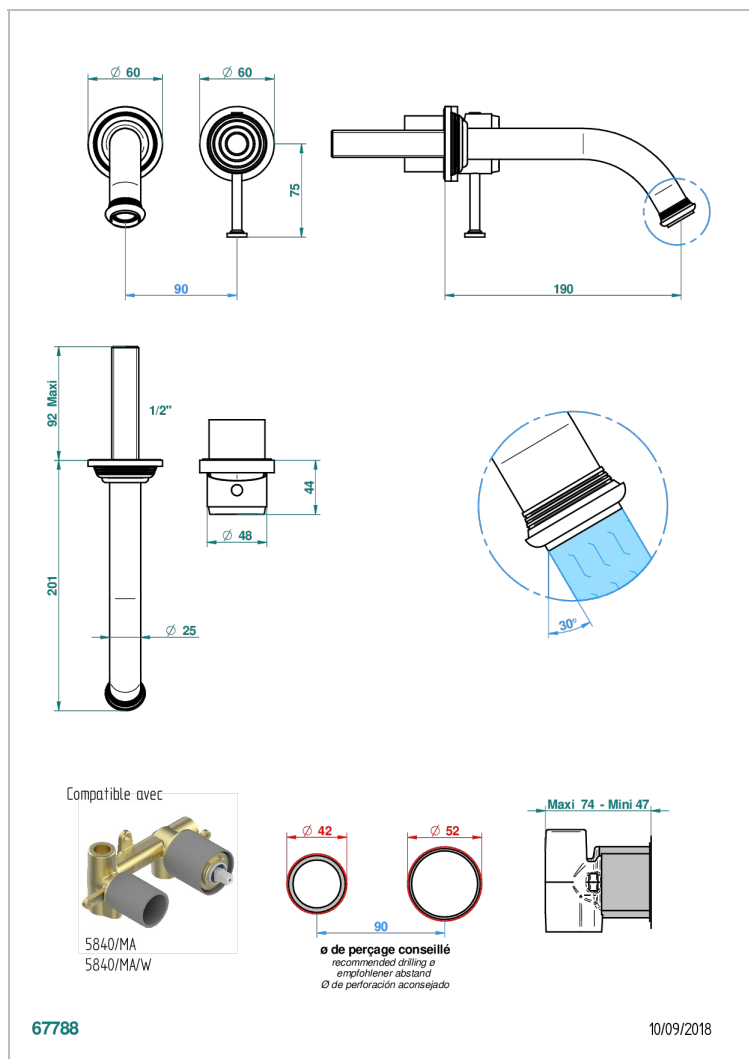

WEST COAST С РУЧКАМИ-КРЕСТИКАМИ С ЧЕРНЫМ ОНИКСОМ

THG
PARIS

U9E-6541B

Trim only for Built-in basin mixer with spout (two x 1/2" inlets and one 1/2" outlet), without waste

ХАРАКТЕРИСТИКИ

- West coast с ручками-крестиками с чёрным ониксом
- Trim only for Built-in basin mixer with spout (two x 1/2" inlets and one 1/2" outlet), without waste

ТЕХНИЧЕСКИЕ ХАРАКТЕРИСТИКИ

- Recommandé : 3 bars (max. 5 bars) - Advised : 43,5 psi (max. 72 psi)
- 8,3 l/min à 3 bars (2.2 gpm at 43.5 psi)

СВЯЗАННЫЕ ТОВАРНЫЕ ПОЗИЦИИ

- Ref. G00-5840/MA Внутренняя часть для гигиенического душа со смесителем, усил. шлангом и лейкой с клапаном