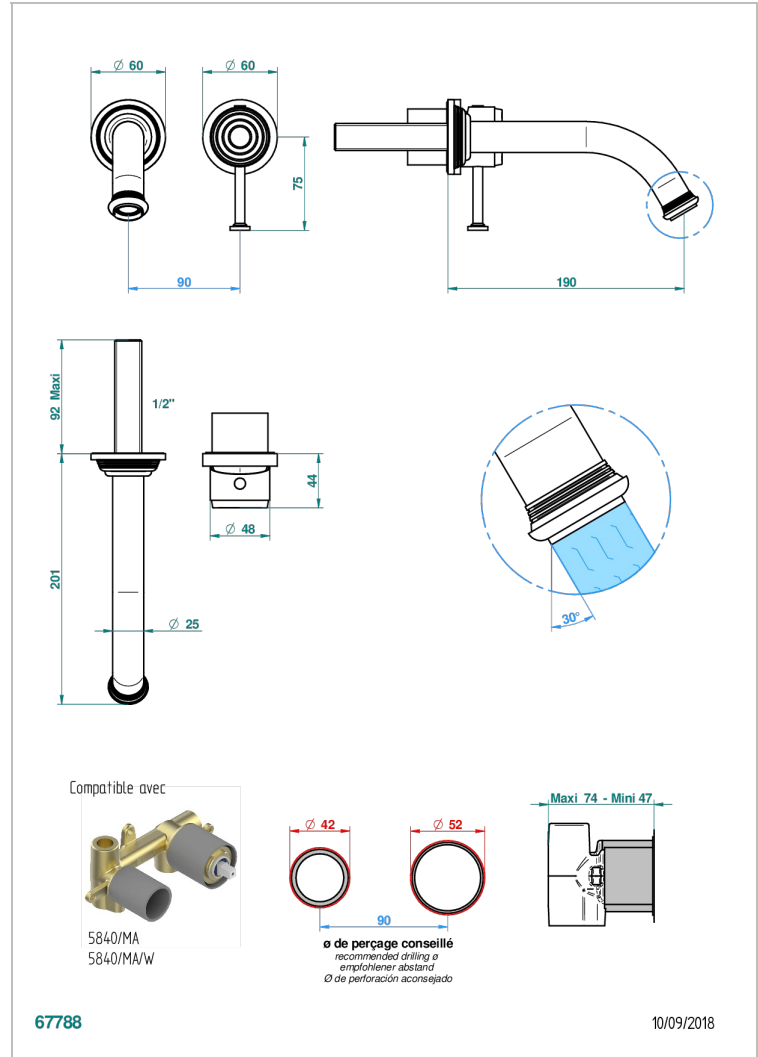

WEST COAST ONYX NOIR

U9E-6541B

THG
PARIS

Garniture pour mitigeur de lavabo mural, à encastrer (2 arrivées 1/2" et 1 sortie 1/2") avec bec

CARACTÉRISTIQUES

- West Coast Onyx noir
- Garniture pour mitigeur de lavabo mural, à encastrer (2 arrivées 1/2" et 1 sortie 1/2") avec bec

SPECIFICATIONS TECHNIQUES

- Recommandé : 3 bars (max. 5 bars) - Advised : 43,5 psi (max. 72 psi)
- 8,3 l/min à 3 bars (2.2 gpm at 43.5 psi)

PRODUITS ASSOCIÉS

- Ref. G00-5840/MA Partie à encastrer pour mitigeur mural à encastrer avec sortie F 1/2