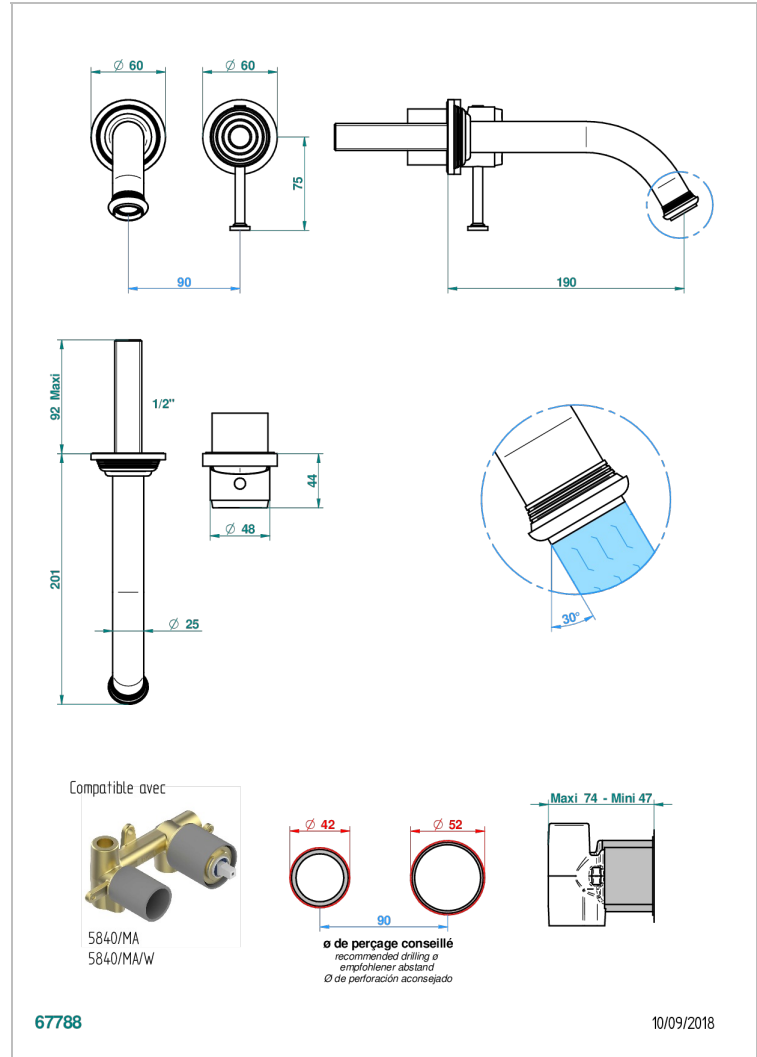

WEST COAST BLACK ONYX

U9E-6541B

Garnitur für Unterputz-Waschtisch-Einhandmischer mit Auslauf

THG®
PARIS

EIGENSCHAFTEN

- West Coast Black Onyx
- Garnitur für Unterputz-Waschtisch-Einhandmischer mit Auslauf

TECHNISCHE DATEN

- Recommandé : 3 bars (max. 5 bars) - Advised : 43,5 psi (max. 72 psi)
- 8,3 l/min à 3 bars (2.2 gpm at 43.5 psi)

ÄHNLICHE PRODUKTE

- Ref. G00-5840/MA Up-teil für up-mischer, 1/2"

VERFÜGBARE OBERFLÄCHEN

Altnickel - H28
Blassgold - F30
Blassgold matt unlackiert - F31
Bronze hell - D01
Chrom - A02
Chrom matt - C02

Gold - F01
Gold matt - F07
Kupfer altrot matt lackiert - H07
Mattschwarz keramik - D30
Natural smoked Brass - A13
Nickel matt - C01

Pvd blush - H62
Pvd blush matt - H60
Pvd bronze braun - F33
Pvd bronze braun matt - F34
Pvd gold - H52
Pvd gold matt - H53

Pvd graphite - H64
Pvd graphite matt - H65
Pvd messing - H49
Pvd messing matt - H50
Pvd nickel - H55
Pvd nickel matt - H56

Pvd umber - H66
Pvd umber matt - H67
Silbernichel - B01