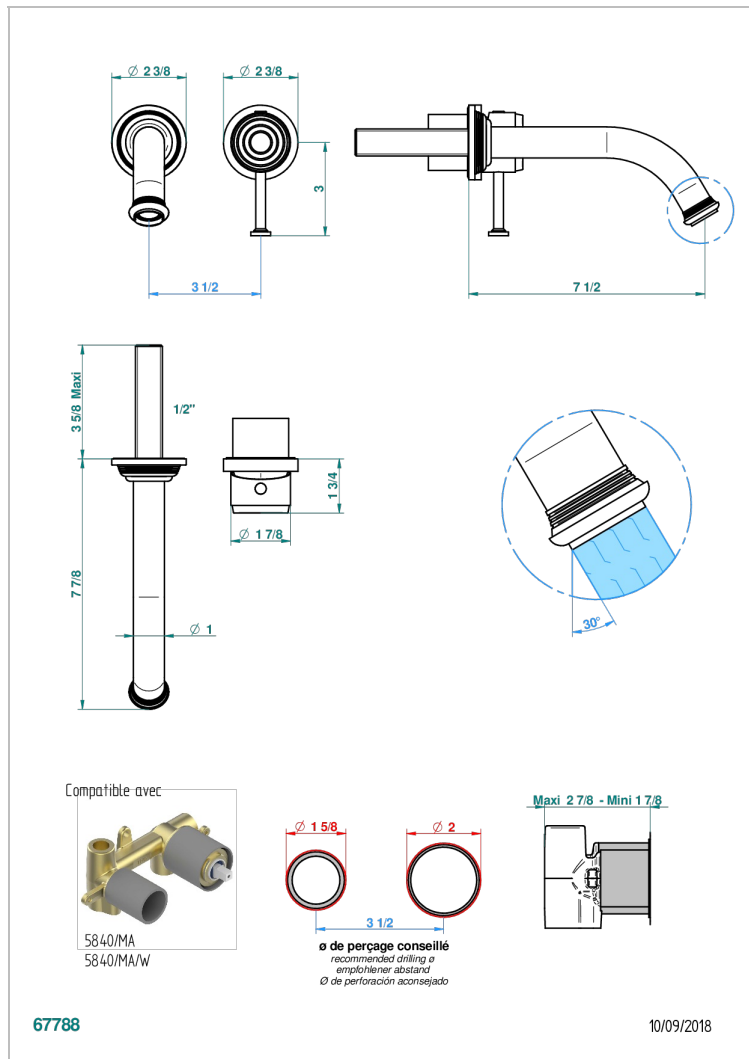

WEST COAST С РУЧКАМИ-КРЕСТИКАМИ С ЧЕРНЫМ ОНИКСОМ

THG
PARIS

U9E-6541B

Trim only for Built-in basin mixer with spout (two x 1/2" inlets and one 1/2" outlet), without waste

ХАРАКТЕРИСТИКИ

- West coast с ручками-крестиками с чёрным ониксом
- Trim only for Built-in basin mixer with spout (two x 1/2" inlets and one 1/2" outlet), without waste

ТЕХНИЧЕСКИЕ ХАРАКТЕРИСТИКИ

- Recommandé : 3 bars (max. 5 bars) - Advised : 43,5 psi (max. 72 psi)
- 8,3 l/min à 3 bars (2.2 gpm at 43.5 psi)

СВЯЗАННЫЕ ТОВАРНЫЕ ПОЗИЦИИ

- Ref. G00-5840/MA Внутренняя часть для гигиенического душа со смесителем, усил. шлангом и лейкой с клапаном