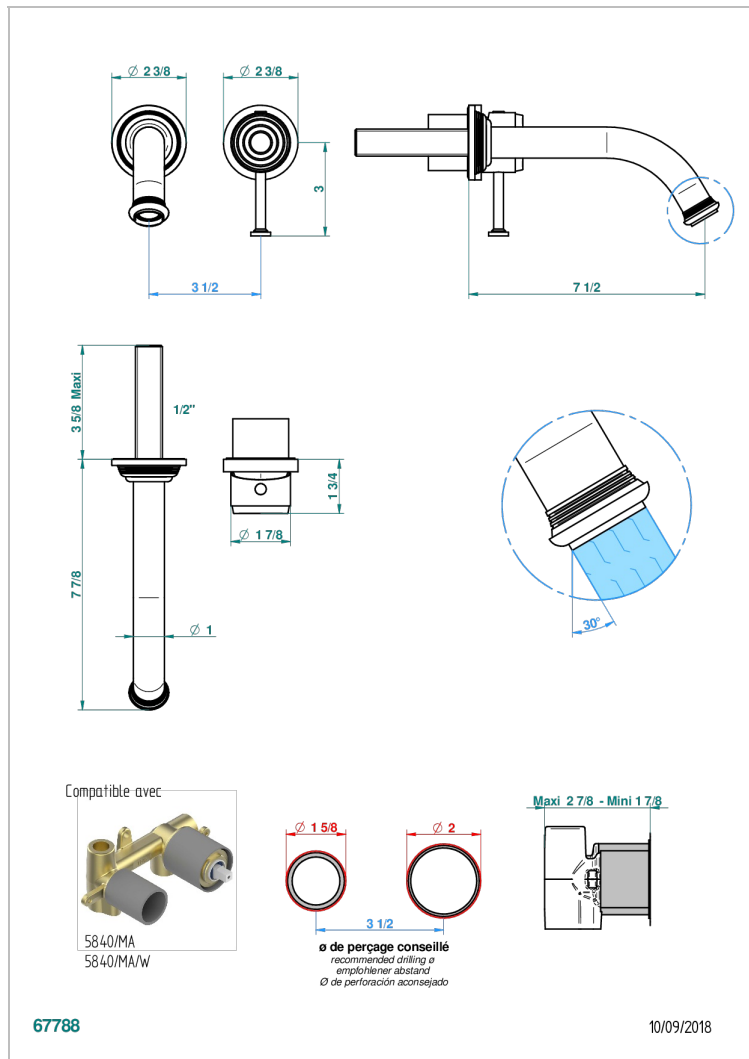

WEST COAST ONYX NOIR

U9E-6541B

THG
PARIS

Garniture pour mitigeur de lavabo mural, à encastrer (2 arrivées 1/2" et 1 sortie 1/2") avec bec

CARACTÉRISTIQUES

- West Coast Onyx noir
- Garniture pour mitigeur de lavabo mural, à encastrer (2 arrivées 1/2" et 1 sortie 1/2") avec bec

SPECIFICATIONS TECHNIQUES

- Recommandé : 3 bars (max. 5 bars) - Advised : 43,5 psi (max. 72 psi)
- 8,3 l/min à 3 bars (2.2 gpm at 43.5 psi)

PRODUITS ASSOCIÉS

- Ref. G00-5840/MA Partie à encastrer pour mitigeur mural à encastrer avec sortie F 1/2