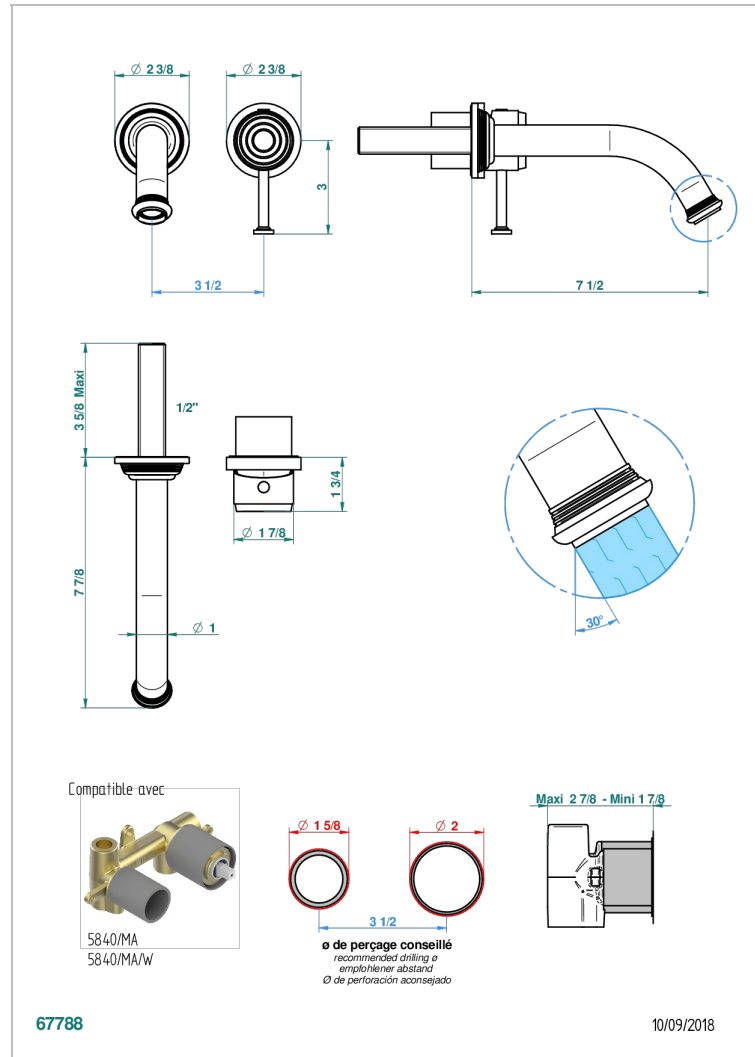

WEST COAST BLACK ONYX

U9E-6541B

Garnitur für Unterputz-Waschtisch-Einhandmischer mit Auslauf

THG
PARIS

EIGENSCHAFTEN

- West Coast Black Onyx
- Garnitur für Unterputz-Waschtisch-Einhandmischer mit Auslauf

TECHNISCHE DATEN

- Recommandé : 3 bars (max. 5 bars) - Advised : 43,5 psi (max. 72 psi)
- 8,3 l/min à 3 bars (2.2 gpm at 43.5 psi)

ÄHNLICHE PRODUKTE

- Ref. G00-5840/MA Up-teil für up-mischer, $1/2''$

VERFÜGBARE OBERFLÄCHEN