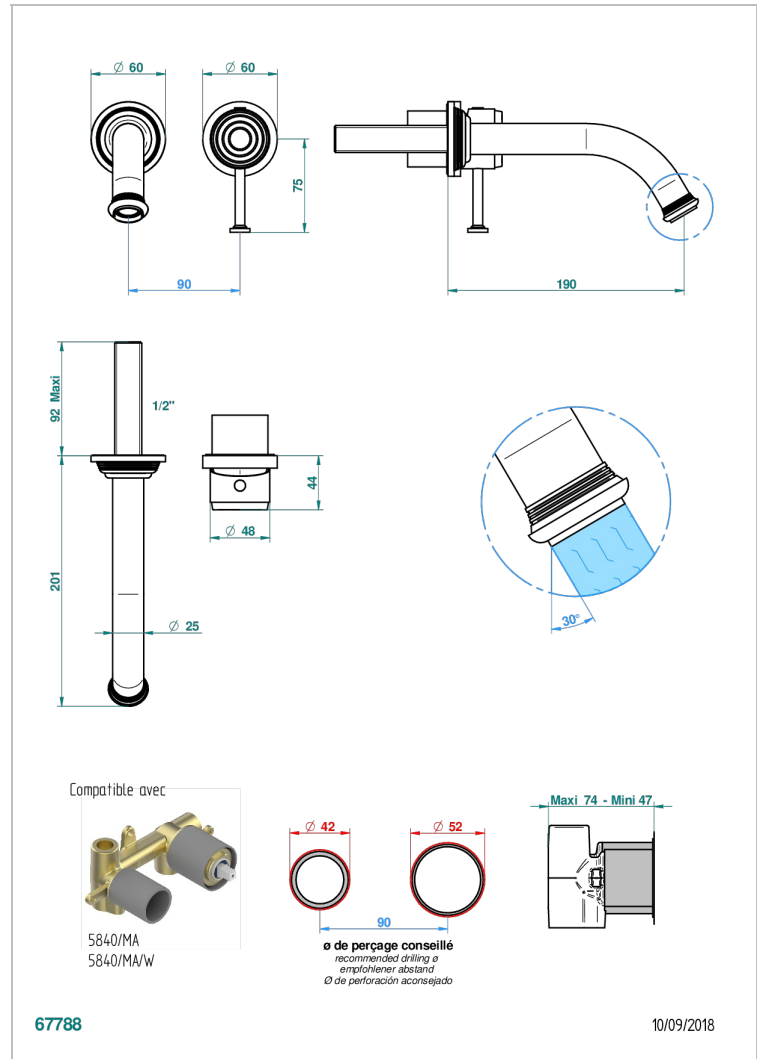

# WEST COAST GUILLOCHE LIN A MANETTES

U9D-6541B

THG<sup>®</sup>  
PARIS

Garniture pour mitigeur de lavabo mural, à encastrer ( 2 arrivées 1/2" et 1 sortie 1/2") avec bec

## CARACTÉRISTIQUES

- West Coast Guilloché Lin à manettes
- Garniture pour mitigeur de lavabo mural, à encastrer ( 2 arrivées 1/2" et 1 sortie 1/2") avec bec

## PRODUITS ASSOCIÉS

- Ref. G00-5840/MAUS Partie à encastrer pour mitigeur mural à encastrer avec sortie F 1/2