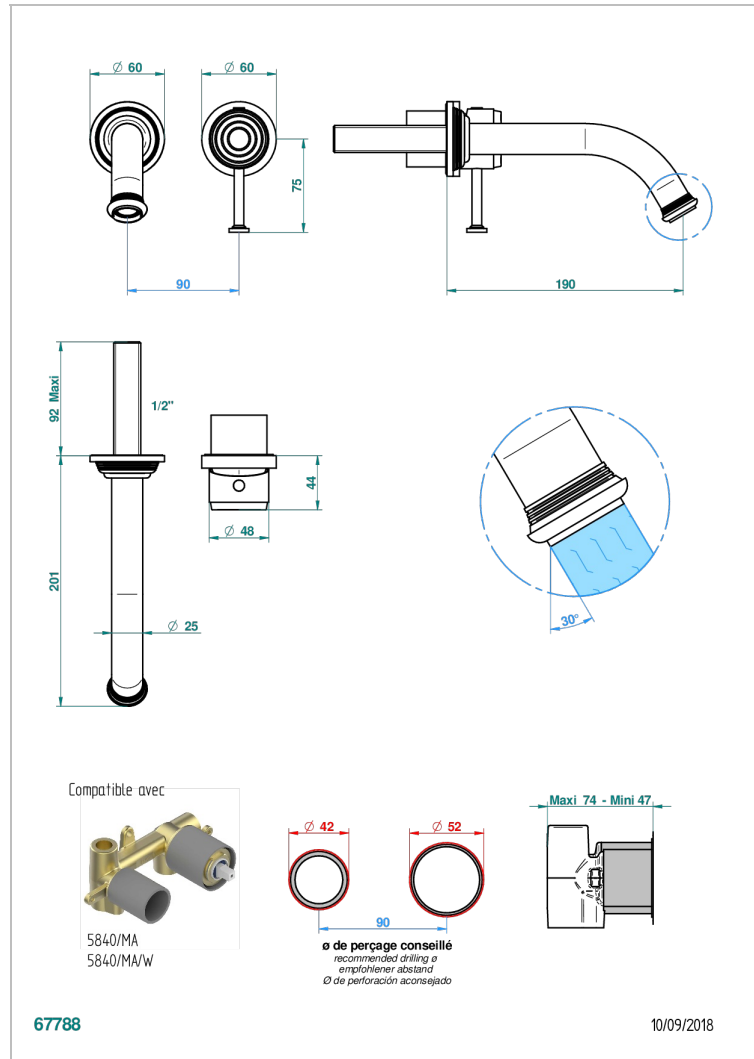

WEST COAST GUILLOCHE LIN A MANETTES

U9D-6541B

THG
PARIS

Garniture pour mitigeur de lavabo mural, à encastrer (2 arrivées 1/2" et 1 sortie 1/2") avec bec

CARACTÉRISTIQUES

- West Coast Guilloché Lin à manettes
- Garniture pour mitigeur de lavabo mural, à encastrer (2 arrivées 1/2" et 1 sortie 1/2") avec bec

SPÉCIFICATIONS TECHNIQUES

- Recommandé : 3 bars (max. 5 bars) - Advised : 43,5 psi (max. 72 psi)
- 8,3 l/min à 3 bars (2.2 gpm at 43.5 psi)

PRODUITS ASSOCIÉS

- Ref. G00-5840/MA/W Partie à encastrer pour mitigeur mural à encastrer avec sortie F 1/2 - certifiée WRAS