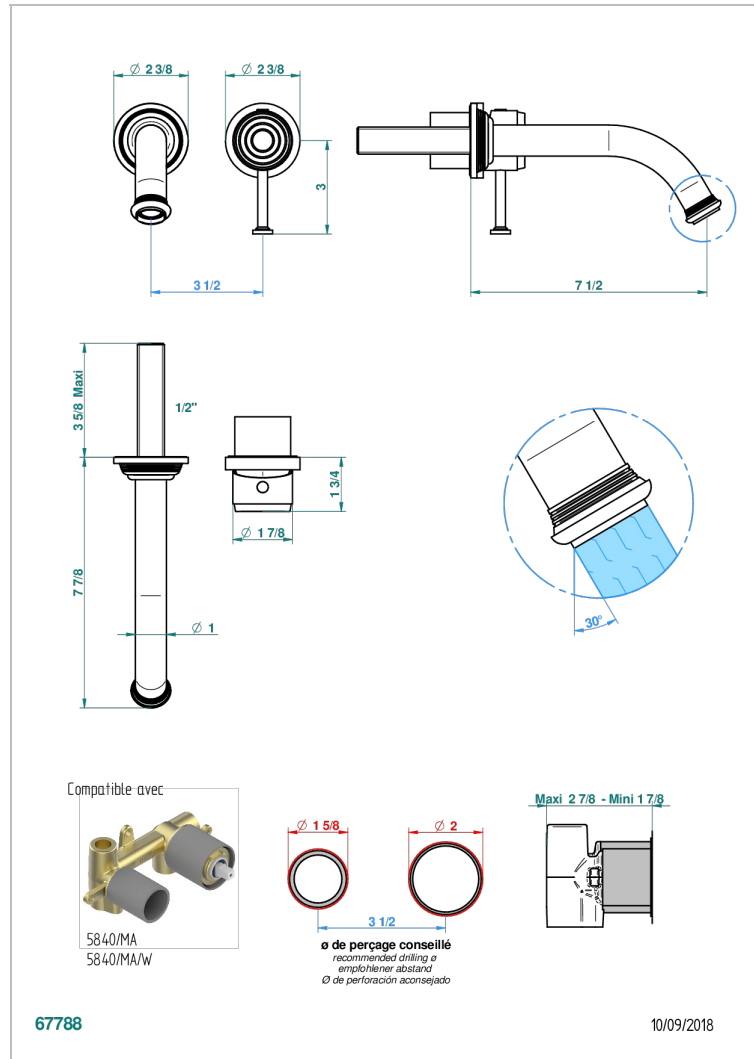

# WEST COAST GUILLOCHE LIN A MANETTES

U9D-6541B

THG  
PARIS

Garniture pour mitigeur de lavabo mural, à encastrer ( 2 arrivées 1/2" et 1 sortie 1/2") avec bec

## CARACTÉRISTIQUES

- West Coast Guilloché Lin à manettes
- Garniture pour mitigeur de lavabo mural, à encastrer ( 2 arrivées 1/2" et 1 sortie 1/2") avec bec

## PRODUITS ASSOCIÉS

- Ref. G00-5840/MA/W Partie à encastrer pour mitigeur mural à encastrer avec sortie F 1/2 - certifiée WRAS