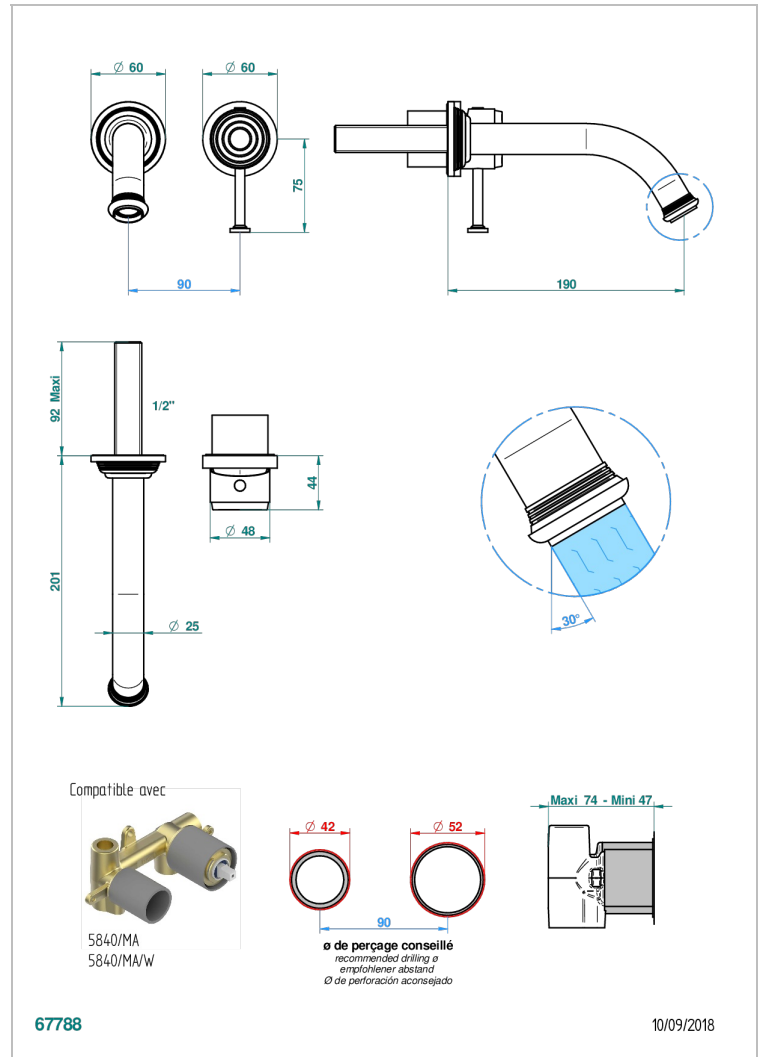

WEST COAST GUILLOCHE LIN A MANETTES

U9D-6541B

THG[®]
PARIS

Garniture pour mitigeur de lavabo mural, à encastrer (2 arrivées 1/2" et 1 sortie 1/2") avec bec

CARACTÉRISTIQUES

- West Coast Guilloché Lin à manettes
- Garniture pour mitigeur de lavabo mural, à encastrer (2 arrivées 1/2" et 1 sortie 1/2") avec bec

SPÉCIFICATIONS TECHNIQUES

- Recommandé : 3 bars (max. 5 bars) - Advised : 43,5 psi (max. 72 psi)
- 8,3 l/min à 3 bars (2.2 gpm at 43.5 psi)

PRODUITS ASSOCIÉS

- Ref. G00-5840/MA Partie à encastrer pour mitigeur mural à encastrer avec sortie F 1/2