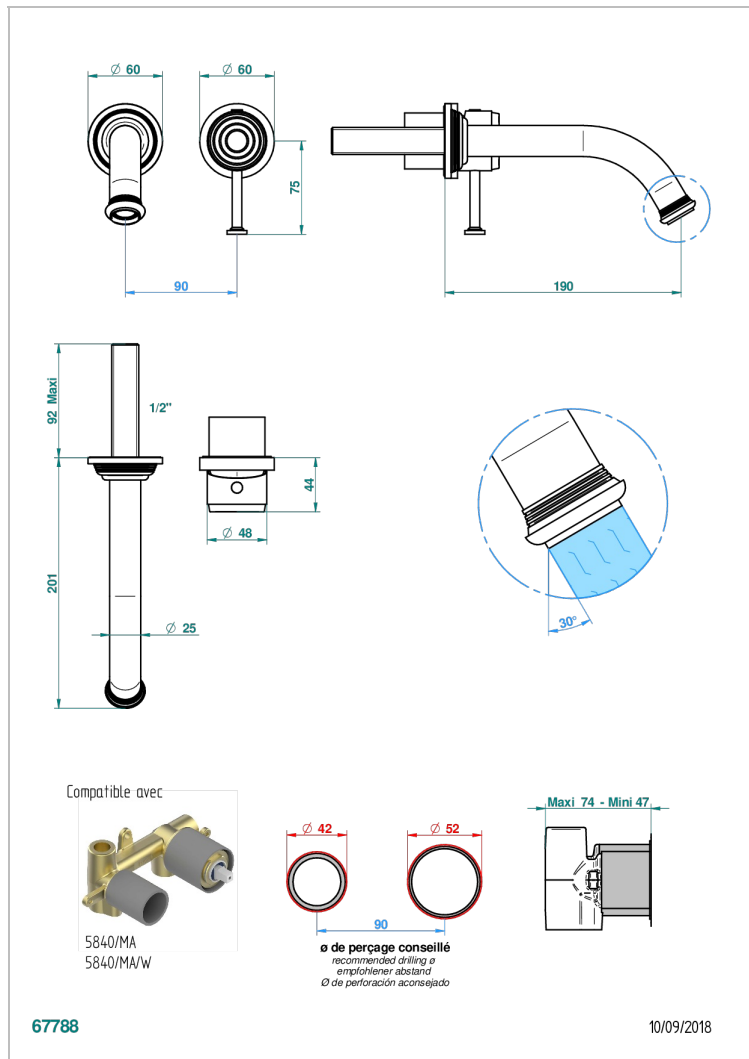

WEST COAST WITH GUILLOCHE DECOR WITH LEVER

U9D-6541B

Garnitur für Unterputz-Waschtisch-Einhandmischer mit Auslauf

EIGENSCHAFTEN

- West coast with Guilloché decor with lever
- Garnitur für Unterputz-Waschtisch-Einhandmischer mit Auslauf

TECHNISCHE DATEN

- Recommandé : 3 bars (max. 5 bars) - Advised : 43,5 psi (max. 72 psi)
- 8,3 l/min à 3 bars (2.2 gpm at 43.5 psi)

ÄHNLICHE PRODUKTE

- Ref. G00-5840/MA Up-teil für up-mischer, 1/2"

VERFÜGBARE OBERFLÄCHEN