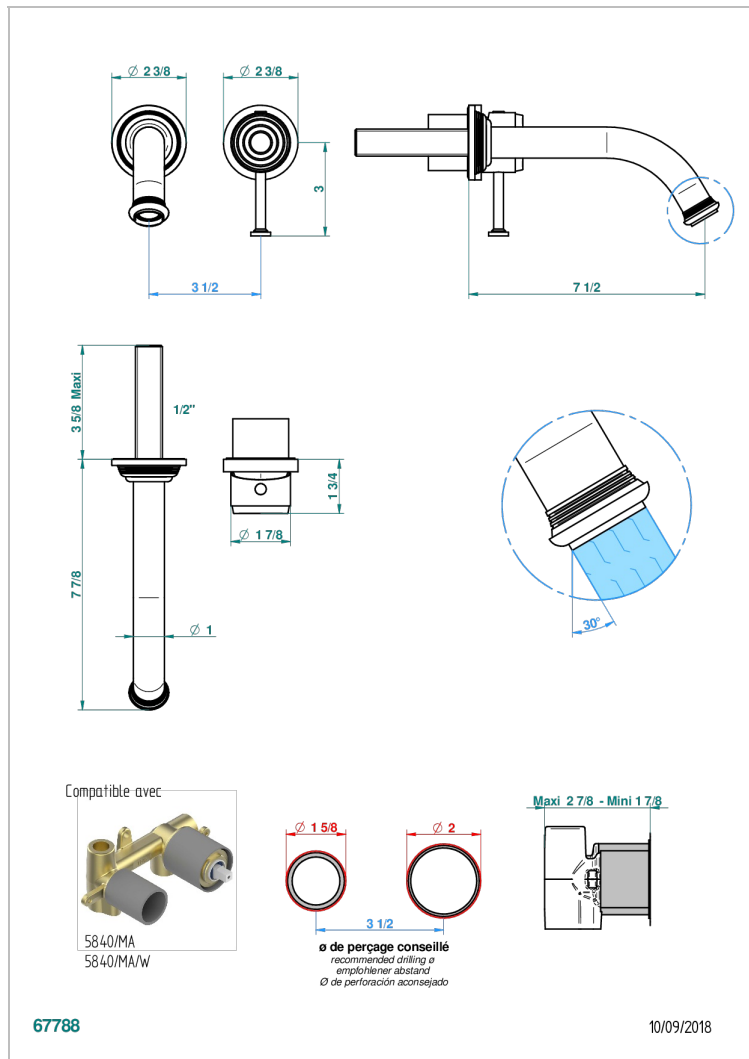

# WEST COAST WITH GUILLOCHE DECOR WITH LEVER

U9D-6541B

Garnitur für Unterputz-Waschtisch-Einhandmischer mit Auslauf

## EIGENSCHAFTEN

- West coast with Guilloché decor with lever
- Garnitur für Unterputz-Waschtisch-Einhandmischer mit Auslauf

## ÄHNLICHE PRODUKTE

- Ref. G00-5840/MA Up-teil für up-mischer, 1/2''