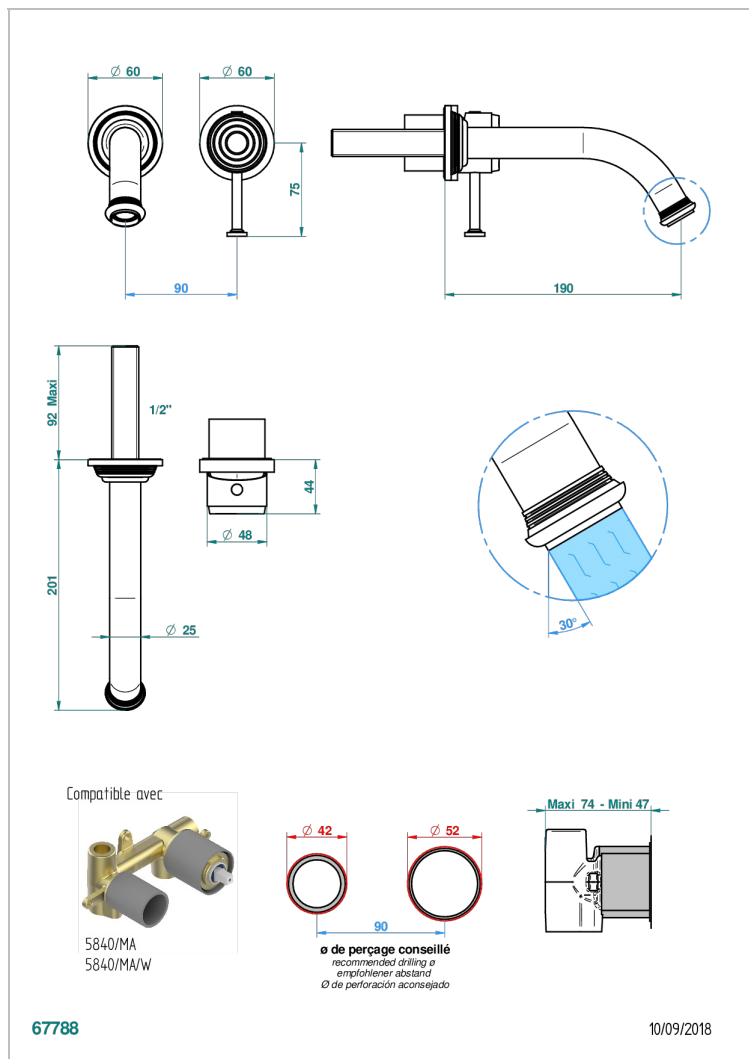

WEST COAST С РУЧКАМИ-РУКОЯТКАМИ С ГИЛЬОШЕМ

THG
PARIS

U9D-6541B

Trim only for Built-in basin mixer with spout (two x 1/2" inlets and one 1/2" outlet), without waste

ХАРАКТЕРИСТИКИ

- West coast с ручками-рукоятками с гильошем
- Trim only for Built-in basin mixer with spout (two x 1/2" inlets and one 1/2" outlet), without waste

ТЕХНИЧЕСКИЕ ХАРАКТЕРИСТИКИ

- Recommandé : 3 bars (max. 5 bars) - Advised : 43,5 psi (max. 72 psi)
- 8,3 l/min à 3 bars (2.2 gpm at 43.5 psi)

СВЯЗАННЫЕ ТОВАРНЫЕ ПОЗИЦИИ

- Ref. G00-5840/MA Внутренняя часть для гигиенического душа со смесителем, усил, шлангом и лейкой с клапаном