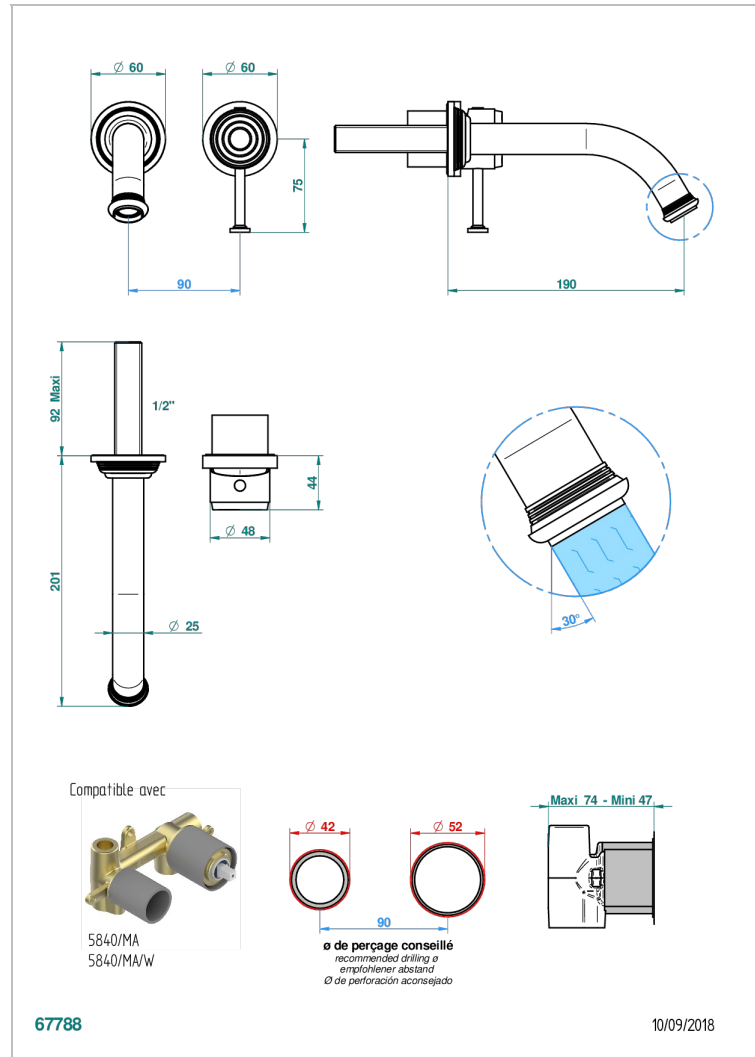

WEST COAST GUILLOCHE LIN A MANETTES

U9D-6541B

THG[®]
PARIS

Garniture pour mitigeur de lavabo mural, à encastrer (2 arrivées 1/2" et 1 sortie 1/2") avec bec

CARACTÉRISTIQUES

- West Coast Guilloché Lin à manettes
- Garniture pour mitigeur de lavabo mural, à encastrer (2 arrivées 1/2" et 1 sortie 1/2") avec bec

SPÉCIFICATIONS TECHNIQUES

- Recommandé : 3 bars (max. 5 bars) - Advised : 43,5 psi (max. 72 psi)
- 8,3 l/min à 3 bars (2.2 gpm at 43.5 psi)

PRODUITS ASSOCIÉS

- Ref. G00-5840/MA Partie à encastrer pour mitigeur mural à encastrer avec sortie F 1/2