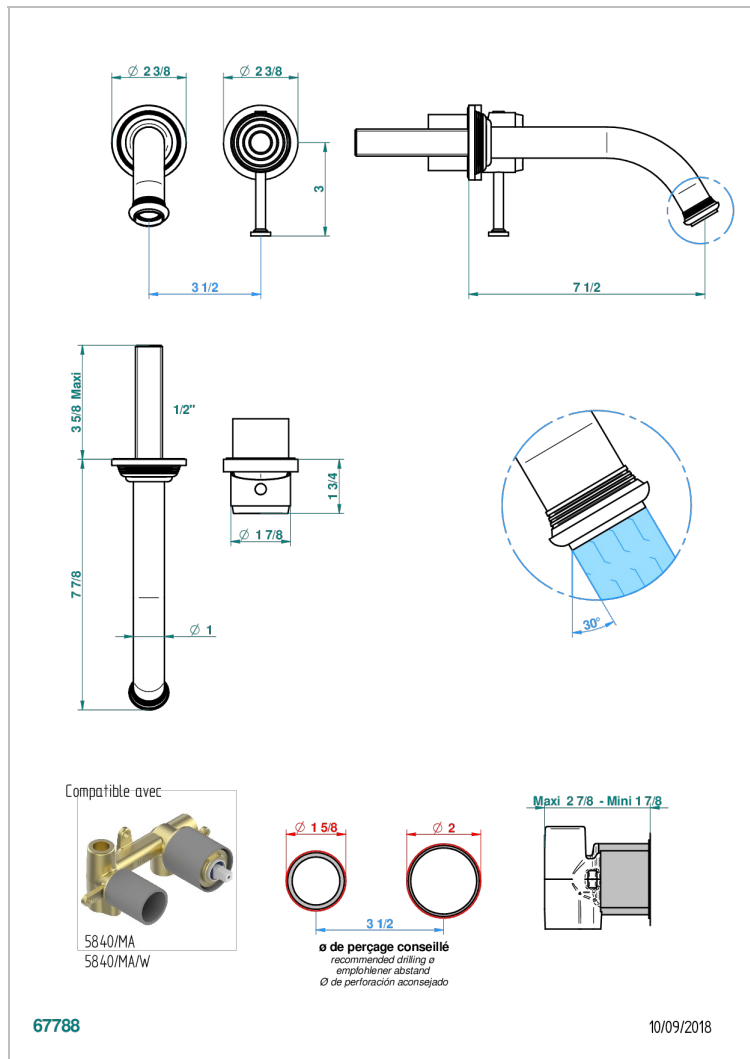

WEST COAST С РУЧКАМИ-РУКОЯТКАМИ С ГИЛЬОШЕМ

THG
PARIS

U9D-6541B

Trim only for Built-in basin mixer with spout (two x 1/2" inlets and one 1/2" outlet), without waste

ХАРАКТЕРИСТИКИ

- West coast с ручками-рукоятками с гильошем
- Trim only for Built-in basin mixer with spout (two x 1/2" inlets and one 1/2" outlet), without waste

ТЕХНИЧЕСКИЕ ХАРАКТЕРИСТИКИ

- Recommandé : 3 bars (max. 5 bars) - Advised : 43,5 psi (max. 72 psi)
- 8,3 l/min à 3 bars (2.2 gpm at 43.5 psi)

СВЯЗАННЫЕ ТОВАРНЫЕ ПОЗИЦИИ

- Ref. G00-5840/MA Внутренняя часть для гигиенического душа со смесителем, усил, шлангом и лейкой с клапаном