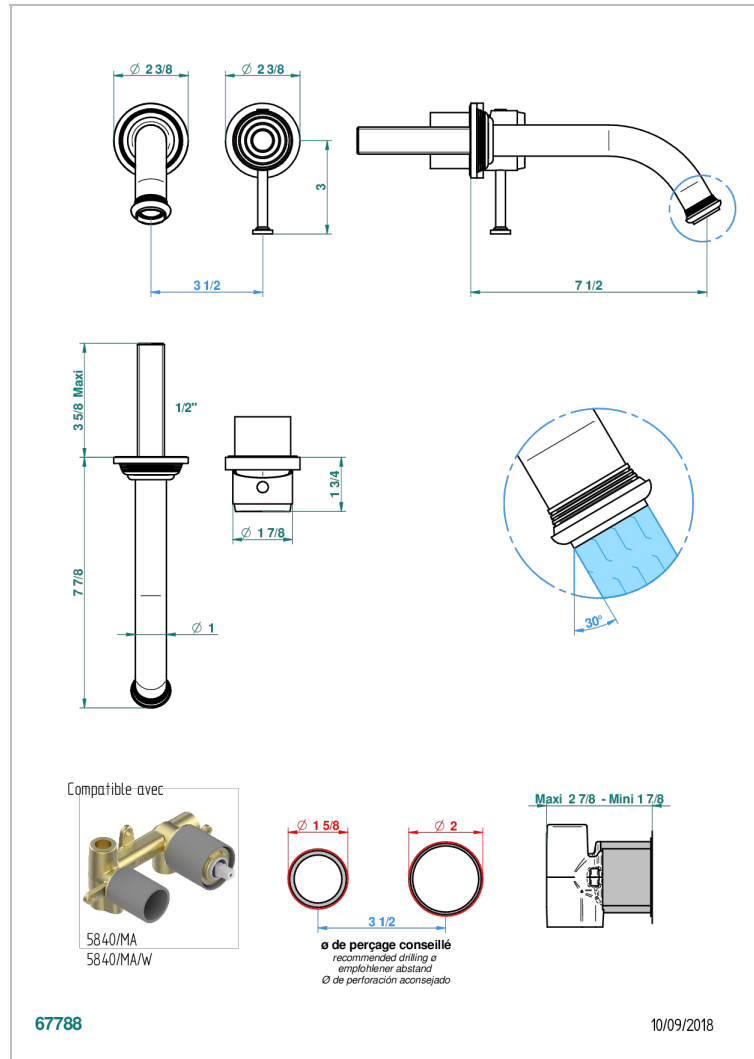

WEST COAST GUILLOCHE LIN A MANETTES

U9D-6541B

THG
PARIS

Garniture pour mitigeur de lavabo mural, à encastrer (2 arrivées 1/2" et 1 sortie 1/2") avec bec

CARACTÉRISTIQUES

- West Coast Guilloché Lin à manettes
- Garniture pour mitigeur de lavabo mural, à encastrer (2 arrivées 1/2" et 1 sortie 1/2") avec bec

SPECIFICATIONS TECHNIQUES

- Recommandé : 3 bars (max. 5 bars) - Advised : 43,5 psi (max. 72 psi)
- 8,3 l/min à 3 bars (2.2 gpm at 43.5 psi)

PRODUITS ASSOCIÉS

- Ref. G00-5840/MA Partie à encastrer pour mitigeur mural à encastrer avec sortie F 1/2