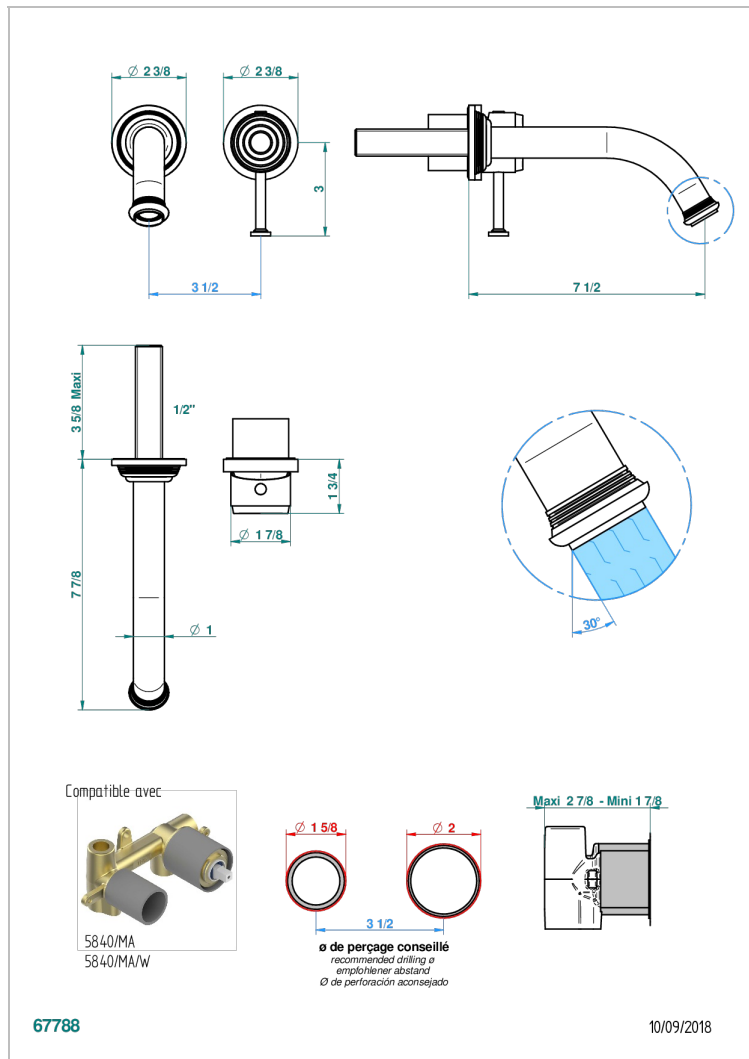

WEST COAST WITH GUILLOCHE DECOR WITH LEVER

U9D-6541B

Garnitur für Unterputz-Waschtisch-Einhandmischer mit Auslauf

EIGENSCHAFTEN

- West coast with Guilloché decor with lever
- Garnitur für Unterputz-Waschtisch-Einhandmischer mit Auslauf

TECHNISCHE DATEN

- Recommandé : 3 bars (max. 5 bars) - Advised : 43,5 psi (max. 72 psi)
- 8,3 l/min à 3 bars (2.2 gpm at 43.5 psi)

ÄHNLICHE PRODUKTE

- Ref. G00-5840/MA Up-teil für up-mischer, 1/2"

VERFÜGBARE OBERFLÄCHEN