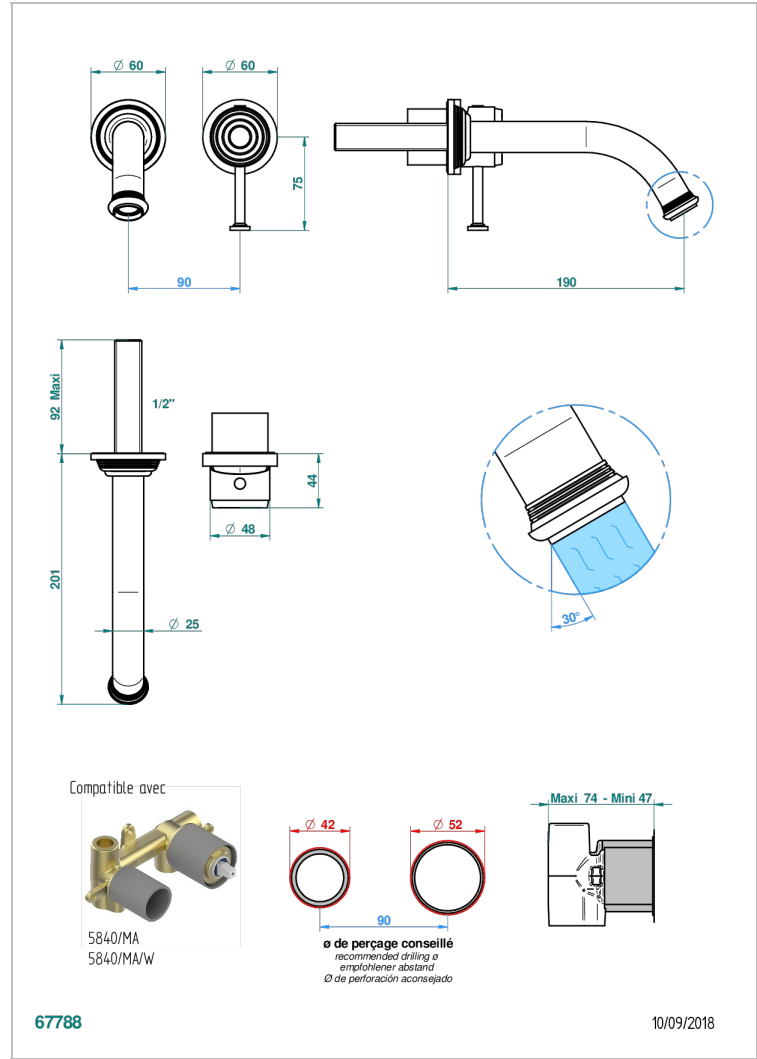

WEST COAST GUILLOCHE LIN

U9C-6541B

THG[®]
PARIS

Garniture pour mitigeur de lavabo mural, à encastrer (2 arrivées 1/2" et 1 sortie 1/2") avec bec

CARACTÉRISTIQUES

- West Coast Guilloché Lin
- Garniture pour mitigeur de lavabo mural, à encastrer (2 arrivées 1/2" et 1 sortie 1/2") avec bec

SPÉCIFICATIONS TECHNIQUES

- Recommandé : 3 bars (max. 5 bars) - Advised : 43,5 psi (max. 72 psi)
- 8,3 l/min à 3 bars (2.2 gpm at 43.5 psi)

PRODUITS ASSOCIÉS

- Ref. G00-5840/MAUS Partie à encastrer pour mitigeur mural à encastrer avec sortie F 1/2