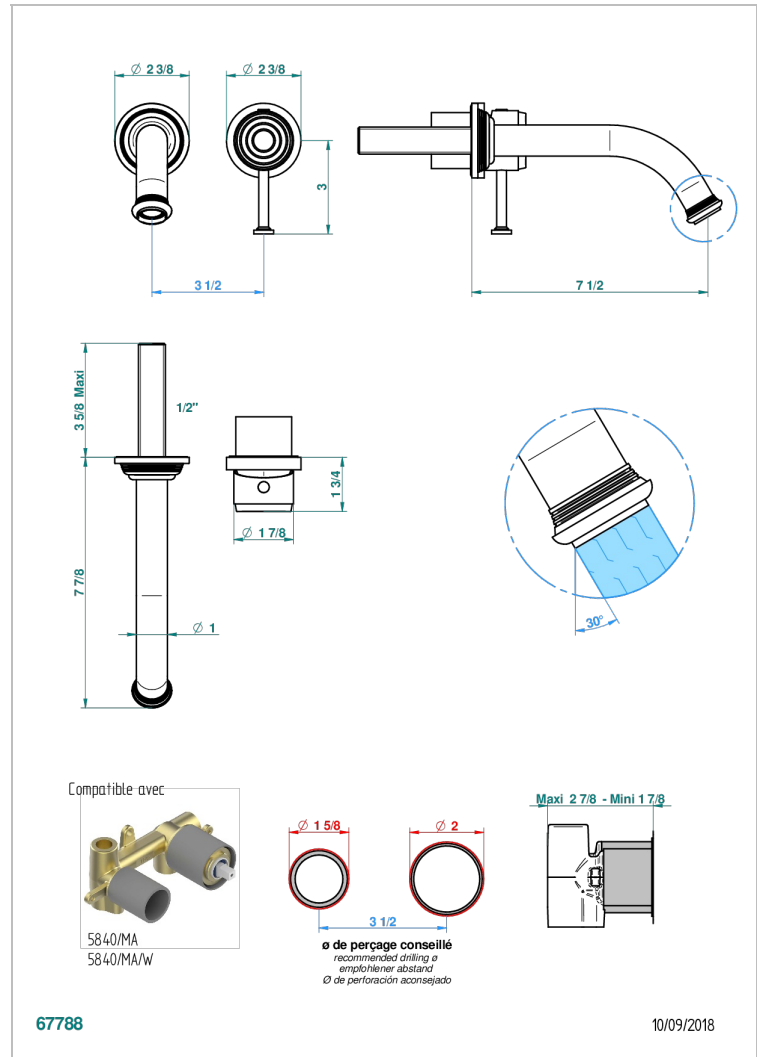

# WEST COAST GUILLOCHE LIN

U9C-6541B

THG  
PARIS

Garniture pour mitigeur de lavabo mural, à encastrer ( 2 arrivées 1/2" et 1 sortie 1/2") avec bec

## CARACTÉRISTIQUES

- West Coast Guilloché Lin
- Garniture pour mitigeur de lavabo mural, à encastrer ( 2 arrivées 1/2" et 1 sortie 1/2") avec bec

## PRODUITS ASSOCIÉS

- Ref. G00-5840/MAUS Partie à encastrer pour mitigeur mural à encastrer avec sortie F 1/2