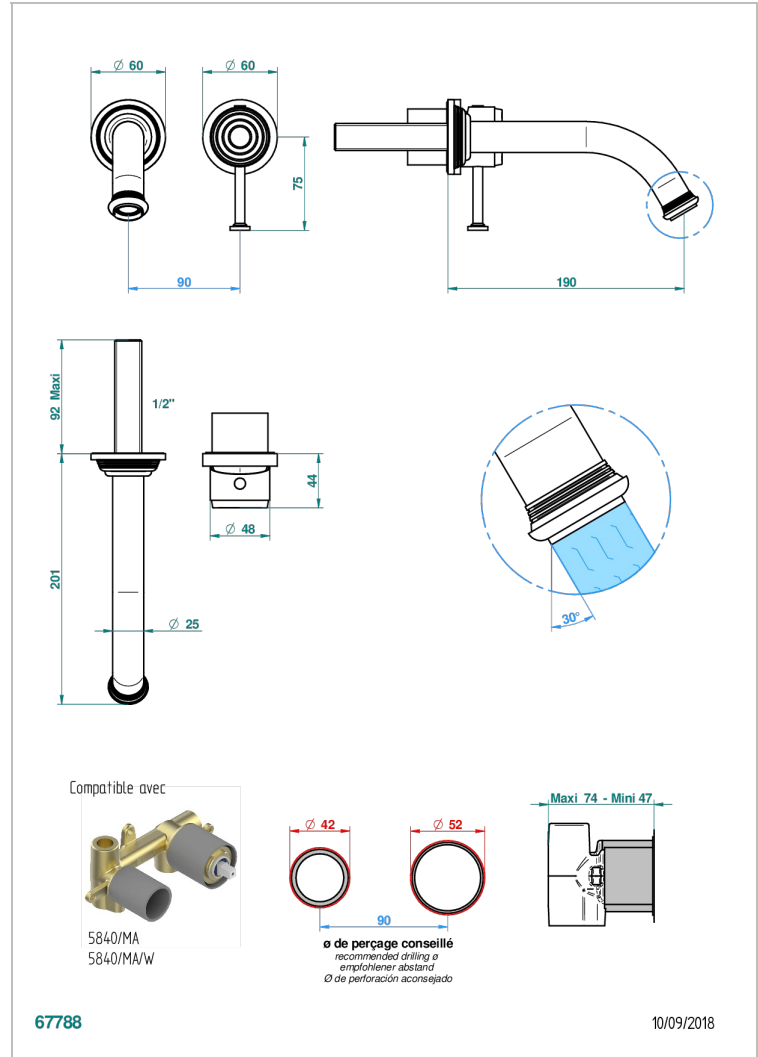

WEST COAST GUILLOCHE LIN

U9C-6541B

THG[®]
PARIS

Garniture pour mitigeur de lavabo mural, à encastrer (2 arrivées 1/2" et 1 sortie 1/2") avec bec

CARACTÉRISTIQUES

- West Coast Guilloché Lin
- Garniture pour mitigeur de lavabo mural, à encastrer (2 arrivées 1/2" et 1 sortie 1/2") avec bec

SPECIFICATIONS TECHNIQUES

- Recommandé : 3 bars (max. 5 bars) - Advised : 43,5 psi (max. 72 psi)
- 8,3 l/min à 3 bars (2.2 gpm at 43.5 psi)

PRODUITS ASSOCIÉS

- Ref. G00-5840/MA/W Partie à encastrer pour mitigeur mural à encastrer avec sortie F 1/2 - certifiée WRAS