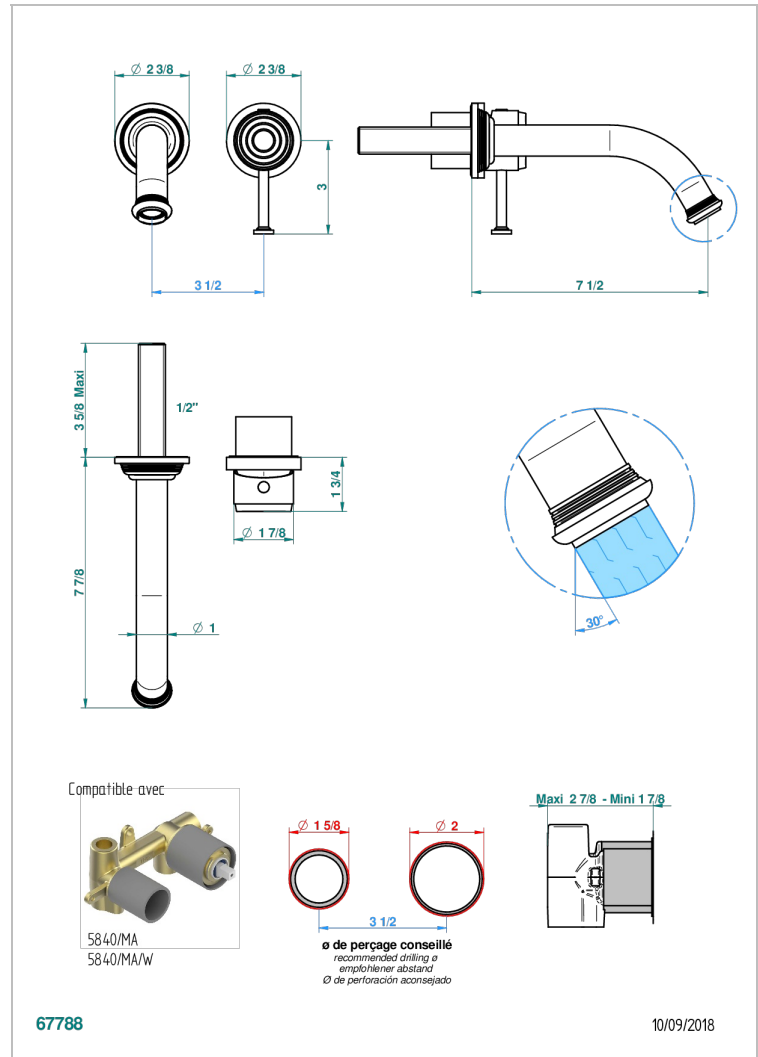

WEST COAST GUILLOCHE LIN

U9C-6541B

THG[®]
PARIS

Garniture pour mitigeur de lavabo mural, à encastrer (2 arrivées 1/2" et 1 sortie 1/2") avec bec

10/09/2018

CARACTÉRISTIQUES

- West Coast Guilloché Lin
- Garniture pour mitigeur de lavabo mural, à encastrer (2 arrivées 1/2" et 1 sortie 1/2") avec bec

SPECIFICATIONS TECHNIQUES

- Recommandé : 3 bars (max. 5 bars) - Advised : 43,5 psi (max. 72 psi)
- 8,3 l/min à 3 bars (2.2 gpm at 43.5 psi)

PRODUITS ASSOCIÉS

- Ref. G00-5840/MA/W Partie à encastrer pour mitigeur mural à encastrer avec sortie F 1/2 - certifiée WRAS