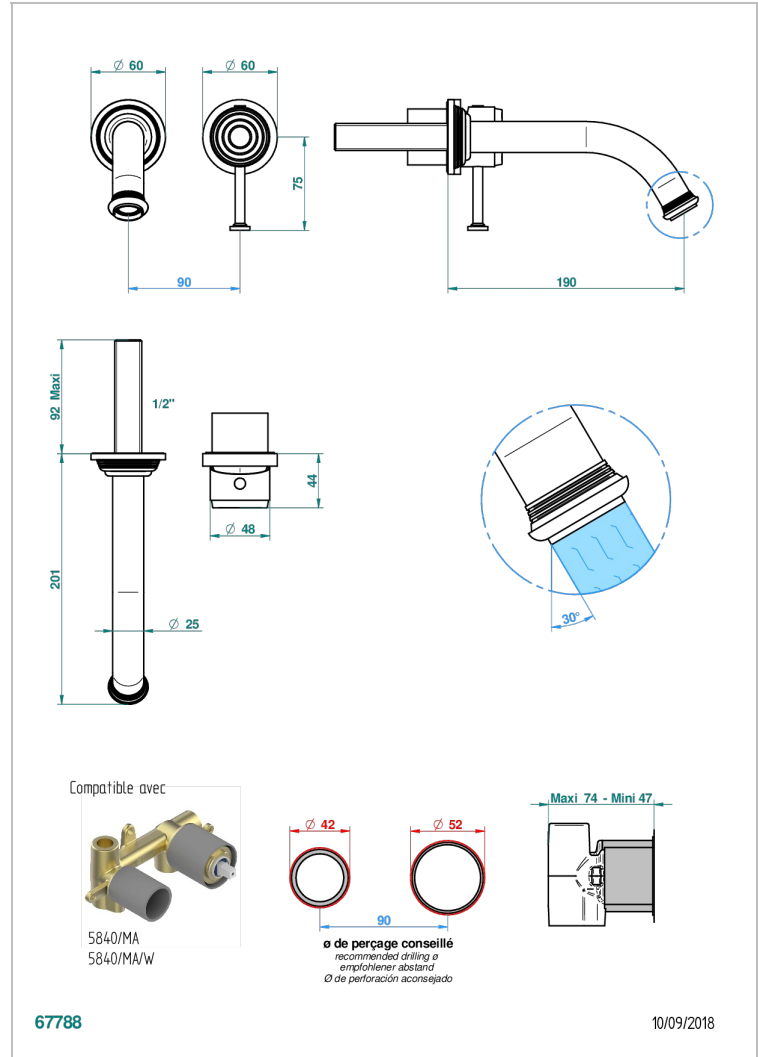

# WEST COAST GUILLOCHE LIN

U9C-6541B

THG  
PARIS

Garniture pour mitigeur de lavabo mural, à encastrer ( 2 arrivées 1/2" et 1 sortie 1/2") avec bec

## CARACTÉRISTIQUES

- West Coast Guilloché Lin
- Garniture pour mitigeur de lavabo mural, à encastrer ( 2 arrivées 1/2" et 1 sortie 1/2") avec bec

## PRODUITS ASSOCIÉS

- Ref. G00-5840/MA Partie à encastrer pour mitigeur mural à encastrer avec sortie F 1/2