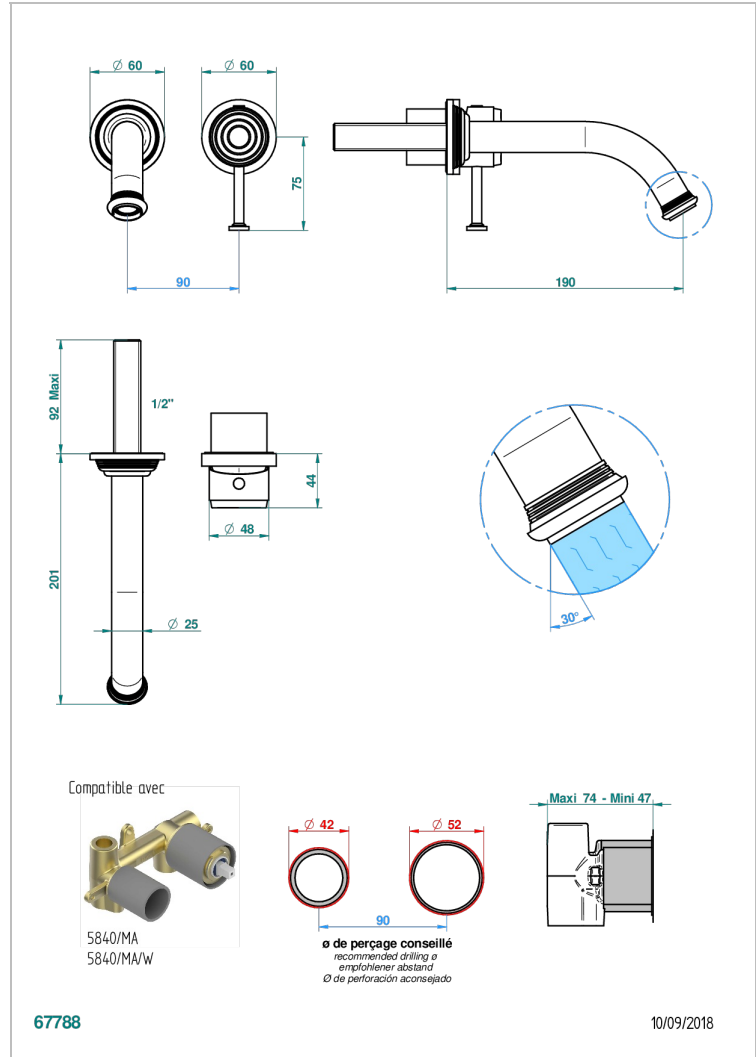

WEST COAST WITH GUILLOCHE DECOR

U9C-6541B

Garnitur für Unterputz-Waschtisch-Einhandmischer mit Auslauf

THG[®]
PARIS

EIGENSCHAFTEN

- West coast with Guilloché decor
- Garnitur für Unterputz-Waschtisch-Einhandmischer mit Auslauf

TECHNISCHE DATEN

- Recommandé : 3 bars (max. 5 bars) - Advised : 43,5 psi (max. 72 psi)
- 8,3 l/min à 3 bars (2.2 gpm at 43.5 psi)

ÄHNLICHE PRODUKTE

- Ref. G00-5840/MA Up-teil für up-mischer, 1/2"

VERFÜGBARE OBERFLÄCHEN