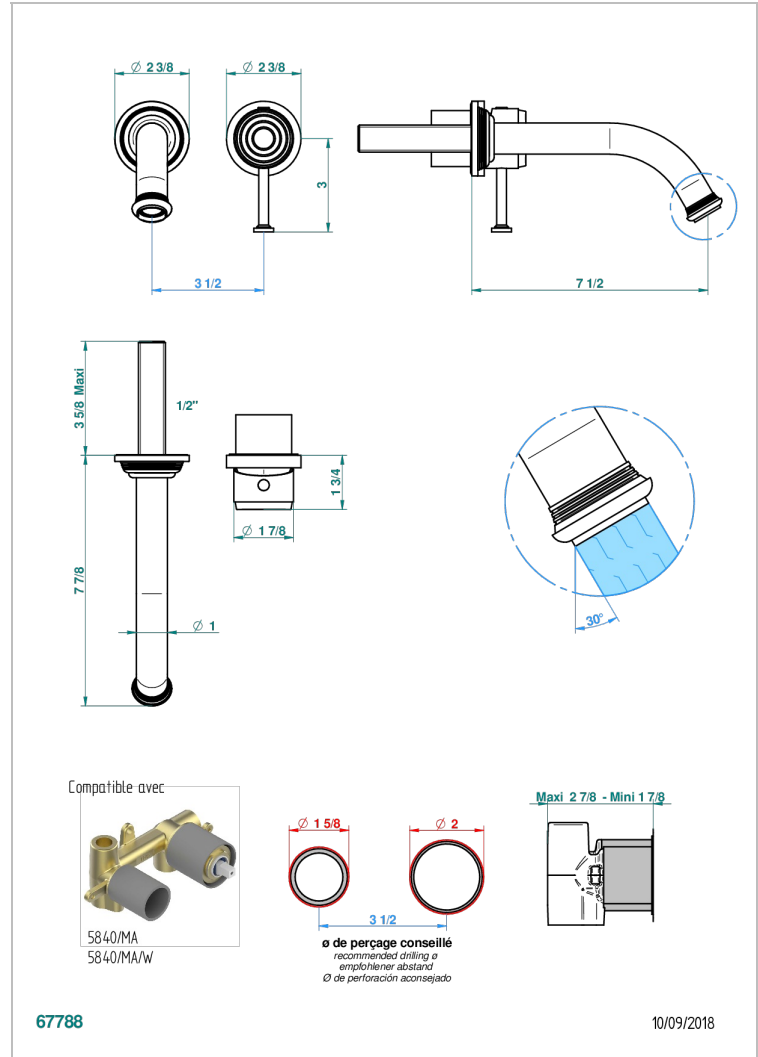

WEST COAST WITH GUILLOCHE DECOR

U9C-6541B

Garnitur für Unterputz-Waschtisch-Einhandmischer mit Auslauf

THG
PARIS

EIGENSCHAFTEN

- West coast with Guilloché decor
- Garnitur für Unterputz-Waschtisch-Einhandmischer mit Auslauf

TECHNISCHE DATEN

- Recommandé : 3 bars (max. 5 bars) - Advised : 43,5 psi (max. 72 psi)
- 8,3 l/min à 3 bars (2.2 gpm at 43.5 psi)

ÄHNLICHE PRODUKTE

- Ref. G00-5840/MA Up-teil für up-mischer, 1/2"

VERFÜGBARE OBERFLÄCHEN