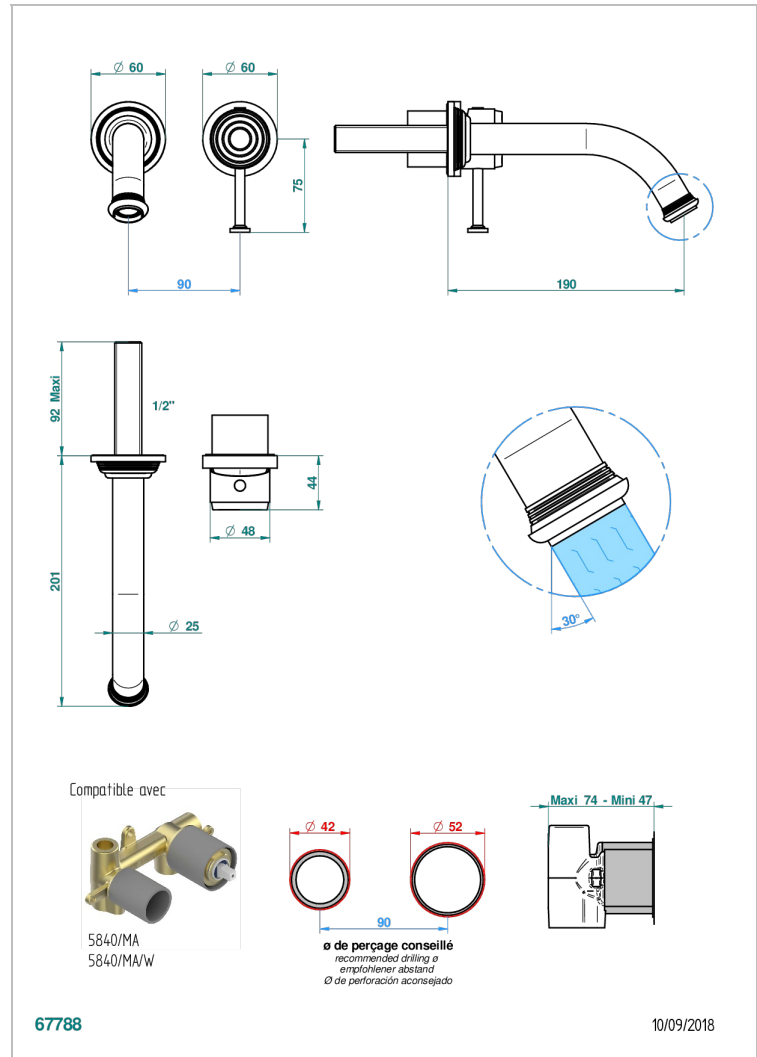

WEST COAST GUILLOCHE LIN

U9C-6541B

THG
PARIS

Garniture pour mitigeur de lavabo mural, à encastrer (2 arrivées 1/2" et 1 sortie 1/2") avec bec

CARACTÉRISTIQUES

- West Coast Guilloché Lin
- Garniture pour mitigeur de lavabo mural, à encastrer (2 arrivées 1/2" et 1 sortie 1/2") avec bec

SPÉCIFICATIONS TECHNIQUES

- Recommandé : 3 bars (max. 5 bars) - Advised : 43,5 psi (max. 72 psi)
- 8,3 l/min à 3 bars (2.2 gpm at 43.5 psi)

PRODUITS ASSOCIÉS

- Ref. G00-5840/MA Partie à encastrer pour mitigeur mural à encastrer avec sortie F 1/2