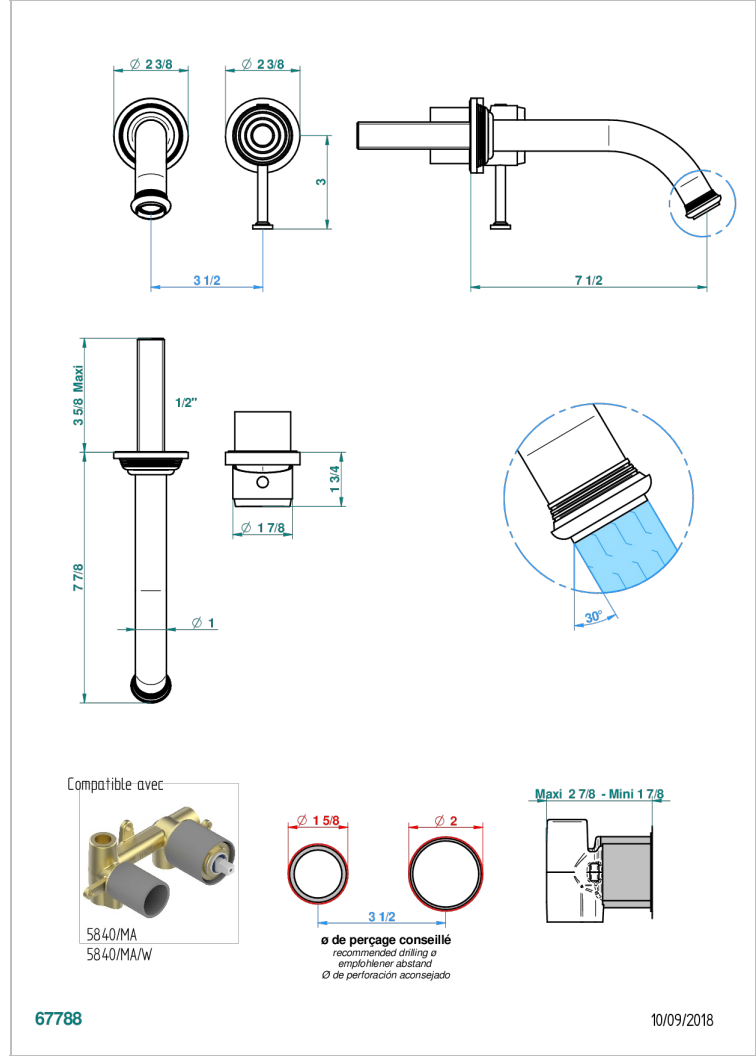

WEST COAST GUILLOCHE LIN

U9C-6541B

THG
PARIS

Garniture pour mitigeur de lavabo mural, à encastrer (2 arrivées 1/2" et 1 sortie 1/2") avec bec

CARACTÉRISTIQUES

- West Coast Guilloché Lin
- Garniture pour mitigeur de lavabo mural, à encastrer (2 arrivées 1/2" et 1 sortie 1/2") avec bec

SPECIFICATIONS TECHNIQUES

- Recommandé : 3 bars (max. 5 bars) - Advised : 43,5 psi (max. 72 psi)
- 8,3 l/min à 3 bars (2.2 gpm at 43.5 psi)

PRODUITS ASSOCIÉS

- Ref. G00-5840/MA Partie à encastrer pour mitigeur mural à encastrer avec sortie F 1/2