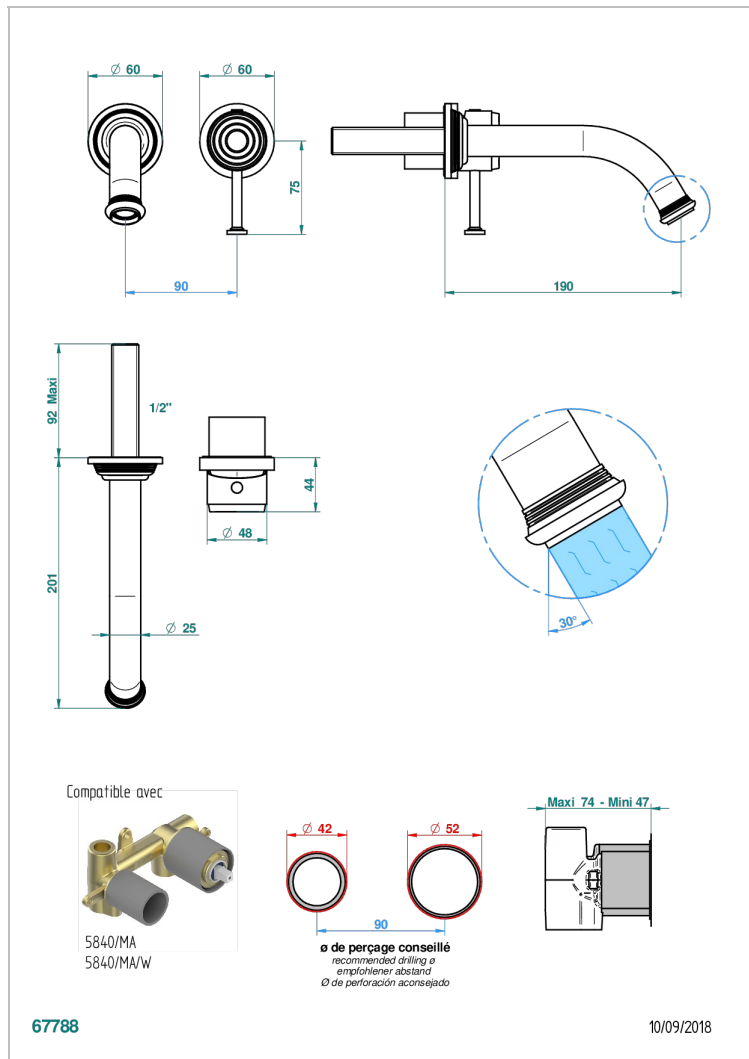

# WEST COAST METAL A MANETTES

U9B-6541B

THG  
PARIS

Garniture pour mitigeur de lavabo mural, à encastrer ( 2 arrivées 1/2" et 1 sortie 1/2") avec bec

## CARACTÉRISTIQUES

- West Coast Métal à manettes
- Garniture pour mitigeur de lavabo mural, à encastrer ( 2 arrivées 1/2" et 1 sortie 1/2") avec bec

## PRODUITS ASSOCIÉS

- Ref. G00-5840/MA/W Partie à encastrer pour mitigeur mural à encastrer avec sortie F 1/2 - certifiée WRAS