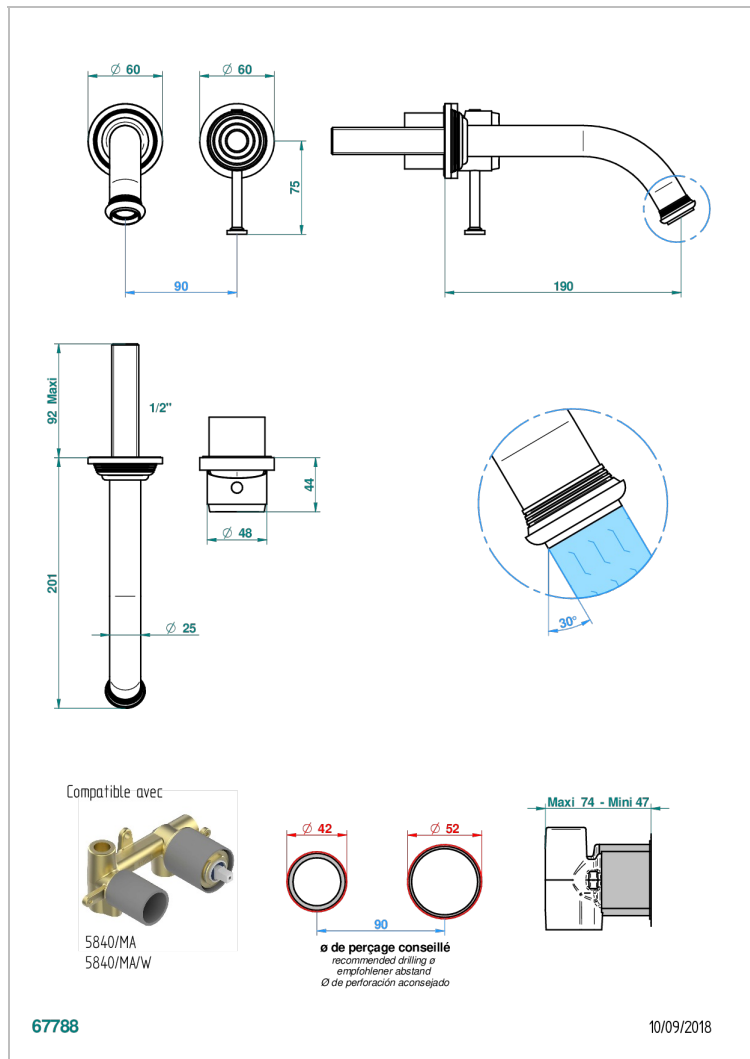

WEST COAST METAL A MANETTES

U9B-6541B

THG
PARIS

Garniture pour mitigeur de lavabo mural, à encastrer (2 arrivées 1/2" et 1 sortie 1/2") avec bec

CARACTÉRISTIQUES

- West Coast Métal à manettes
- Garniture pour mitigeur de lavabo mural, à encastrer (2 arrivées 1/2" et 1 sortie 1/2") avec bec

SPÉCIFICATIONS TECHNIQUES

- Recommandé : 3 bars (max. 5 bars) - Advised : 43,5 psi (max. 72 psi)
- 8,3 l/min à 3 bars (2.2 gpm at 43.5 psi)

PRODUITS ASSOCIÉS

- Ref. G00-5840/MA Partie à encastrer pour mitigeur mural à encastrer avec sortie F 1/2