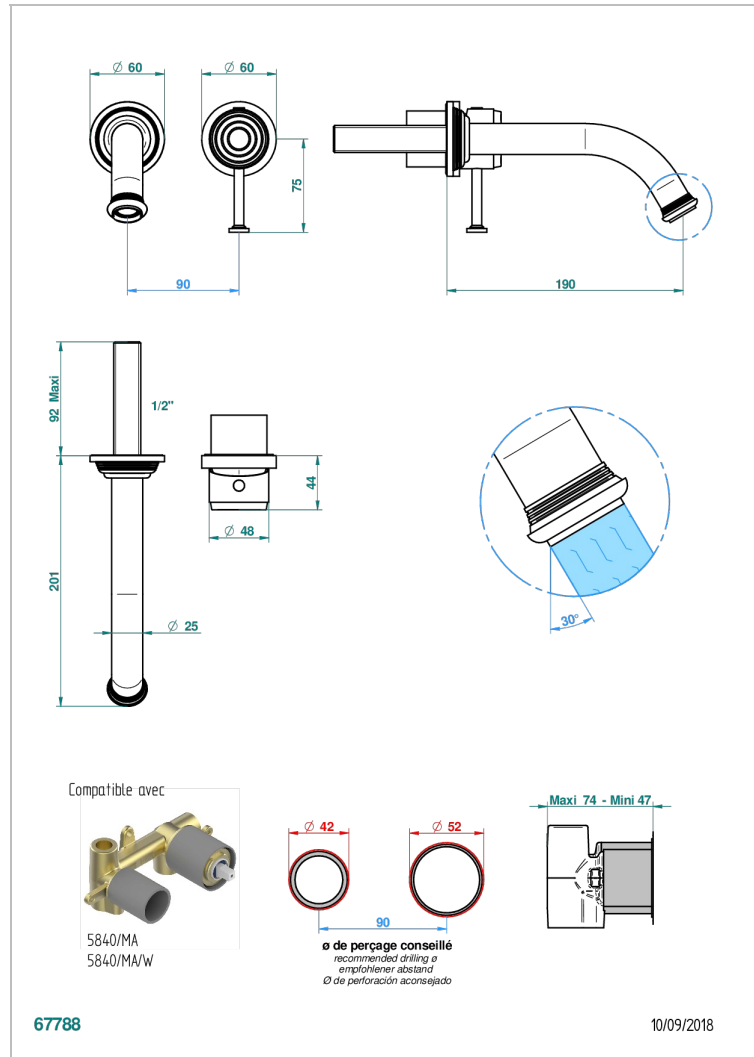

WEST COAST METAL WITH LEVER

U9B-6541B

Garnitur für Unterputz-Waschtisch-Einhandmischer mit Auslauf

THG[®]
PARIS

EIGENSCHAFTEN

- West Coast Metal with lever
- Garnitur für Unterputz-Waschtisch-Einhandmischer mit Auslauf

TECHNISCHE DATEN

- Recommandé : 3 bars (max. 5 bars) - Advised : 43,5 psi (max. 72 psi)
- 8,3 l/min à 3 bars (2.2 gpm at 43.5 psi)

ÄHNLICHE PRODUKTE

- Ref. G00-5840/MA Up-teil für up-mischer, 1/2"

VERFÜGBARE OBERFLÄCHEN