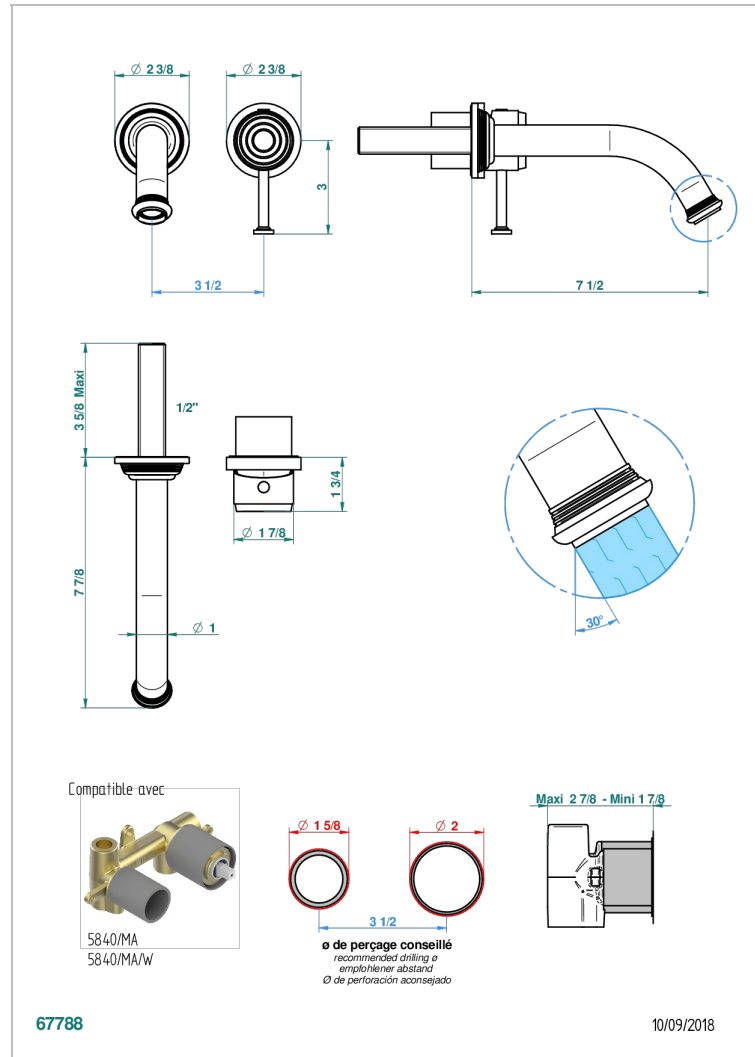

WEST COAST METAL WITH LEVER

U9B-6541B

Garnitur für Unterputz-Waschtisch-Einhandmischer mit Auslauf

THG
PARIS

EIGENSCHAFTEN

- West Coast Metal with lever
- Garnitur für Unterputz-Waschtisch-Einhandmischer mit Auslauf

TECHNISCHE DATEN

- Recommandé : 3 bars (max. 5 bars) - Advised : 43,5 psi (max. 72 psi)
- 8,3 l/min à 3 bars (2.2 gpm at 43.5 psi)

ÄHNLICHE PRODUKTE

- Ref. G00-5840/MA Up-teil für up-mischer, 1/2"

VERFÜGBARE OBERFLÄCHEN