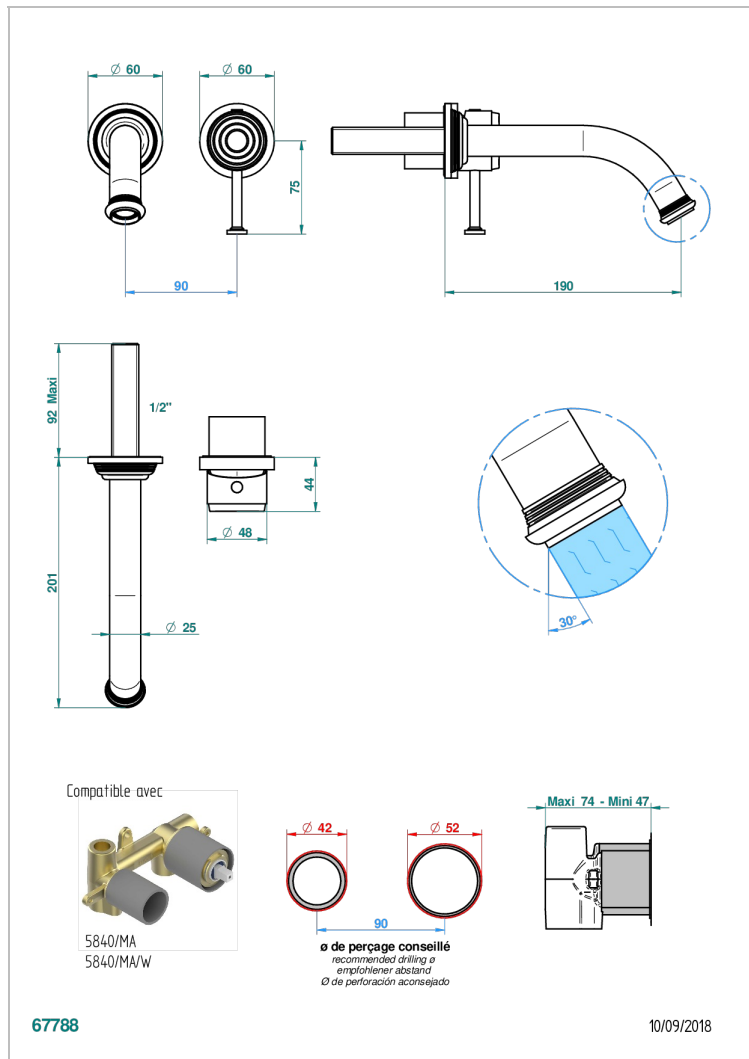

WEST COAST С МЕТАЛЛИЧЕСКИМИ РУЧКАМИ-РУКОЯТКАМИ

THG
PARIS

U9B-6541B

Trim only for Built-in basin mixer with spout (two x 1/2" inlets and one 1/2" outlet), without waste

ХАРАКТЕРИСТИКИ

- West Coast с металлическими ручками-рукоятками
- Trim only for Built-in basin mixer with spout (two x 1/2" inlets and one 1/2" outlet), without waste

ТЕХНИЧЕСКИЕ ХАРАКТЕРИСТИКИ

- Recommandé : 3 bars (max. 5 bars) - Advised : 43,5 psi (max. 72 psi)
- 8,3 l/min à 3 bars (2.2 gpm at 43.5 psi)

СВЯЗАННЫЕ ТОВАРНЫЕ ПОЗИЦИИ

- Ref. G00-5840/MA Внутренняя часть для гигиенического душа со смесителем, усил. шлангом и лейкой с клапаном