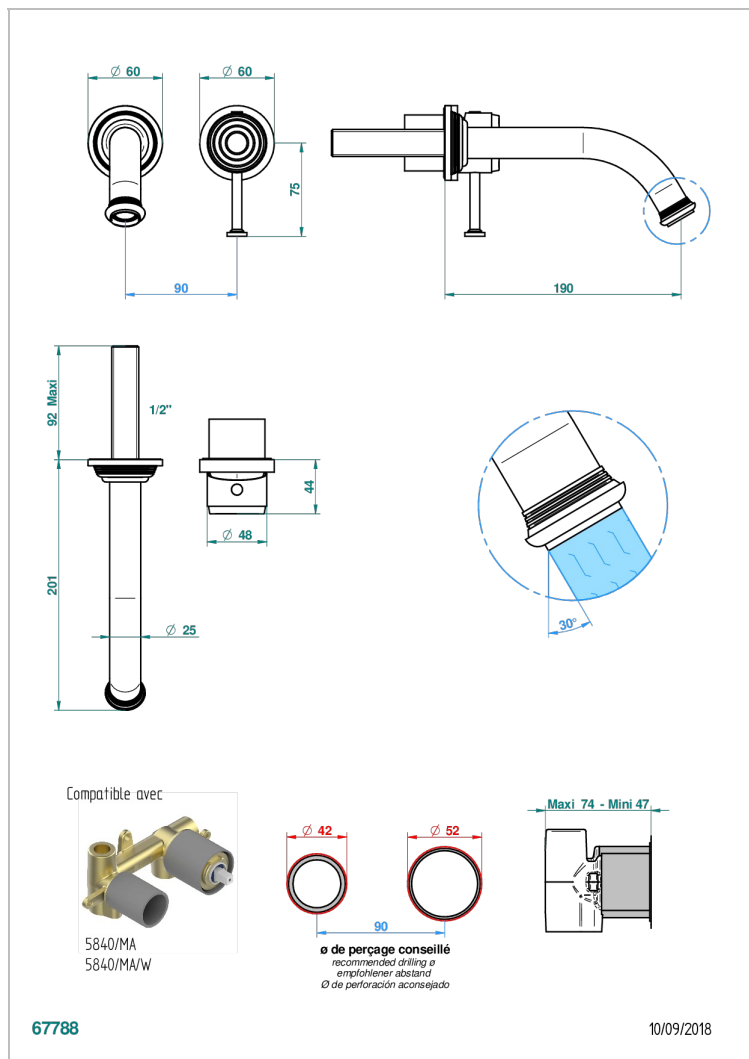

WEST COAST METAL A MANETTES

U9B-6541B

THG[®]
PARIS

Garniture pour mitigeur de lavabo mural, à encastrer (2 arrivées 1/2" et 1 sortie 1/2") avec bec

CARACTÉRISTIQUES

- West Coast Métal à manettes
- Garniture pour mitigeur de lavabo mural, à encastrer (2 arrivées 1/2" et 1 sortie 1/2") avec bec

SPÉCIFICATIONS TECHNIQUES

- Recommandé : 3 bars (max. 5 bars) - Advised : 43,5 psi (max. 72 psi)
- 8,3 l/min à 3 bars (2.2 gpm at 43.5 psi)

PRODUITS ASSOCIÉS

- Ref. G00-5840/MA Partie à encastrer pour mitigeur mural à encastrer avec sortie F 1/2