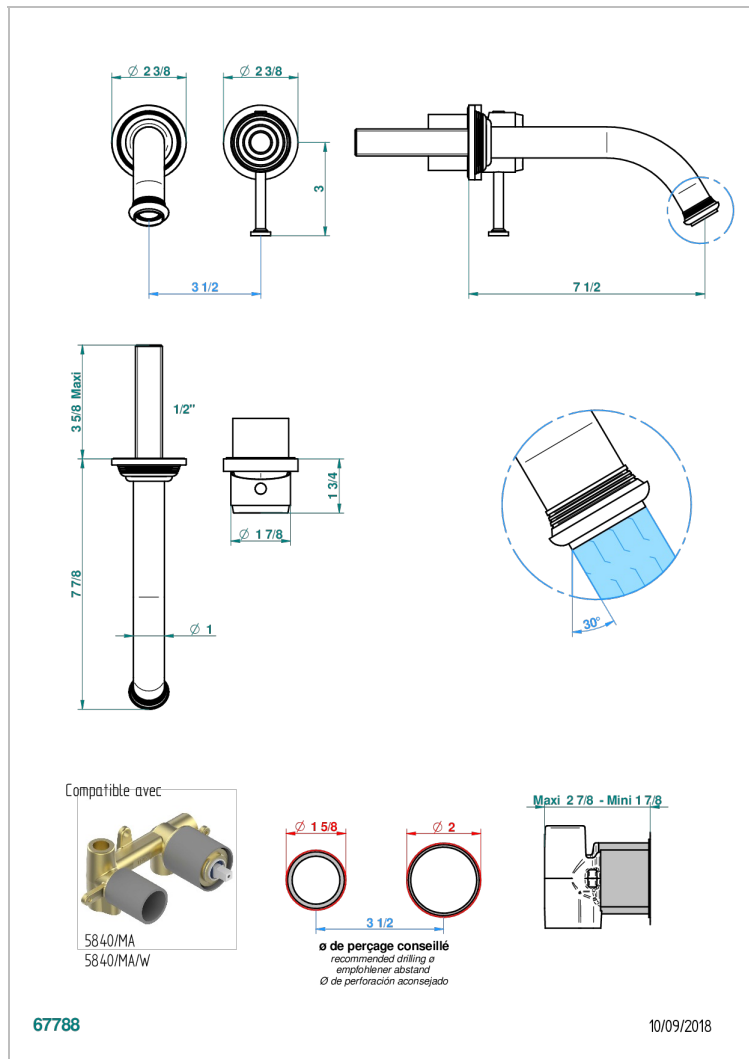

WEST COAST С МЕТАЛЛИЧЕСКИМИ РУЧКАМИ-РУКОЯТКАМИ

THG
PARIS

U9B-6541B

Trim only for Built-in basin mixer with spout (two x 1/2" inlets and one 1/2" outlet), without waste

ХАРАКТЕРИСТИКИ

- West Coast с металлическими ручками-рукоятками
- Trim only for Built-in basin mixer with spout (two x 1/2" inlets and one 1/2" outlet), without waste

ТЕХНИЧЕСКИЕ ХАРАКТЕРИСТИКИ

- Recommandé : 3 bars (max. 5 bars) - Advised : 43,5 psi (max. 72 psi)
- 8,3 l/min à 3 bars (2.2 gpm at 43.5 psi)

СВЯЗАННЫЕ ТОВАРНЫЕ ПОЗИЦИИ

- Ref. G00-5840/MA Внутренняя часть для гигиенического душа со смесителем, усил. шлангом и лейкой с клапаном