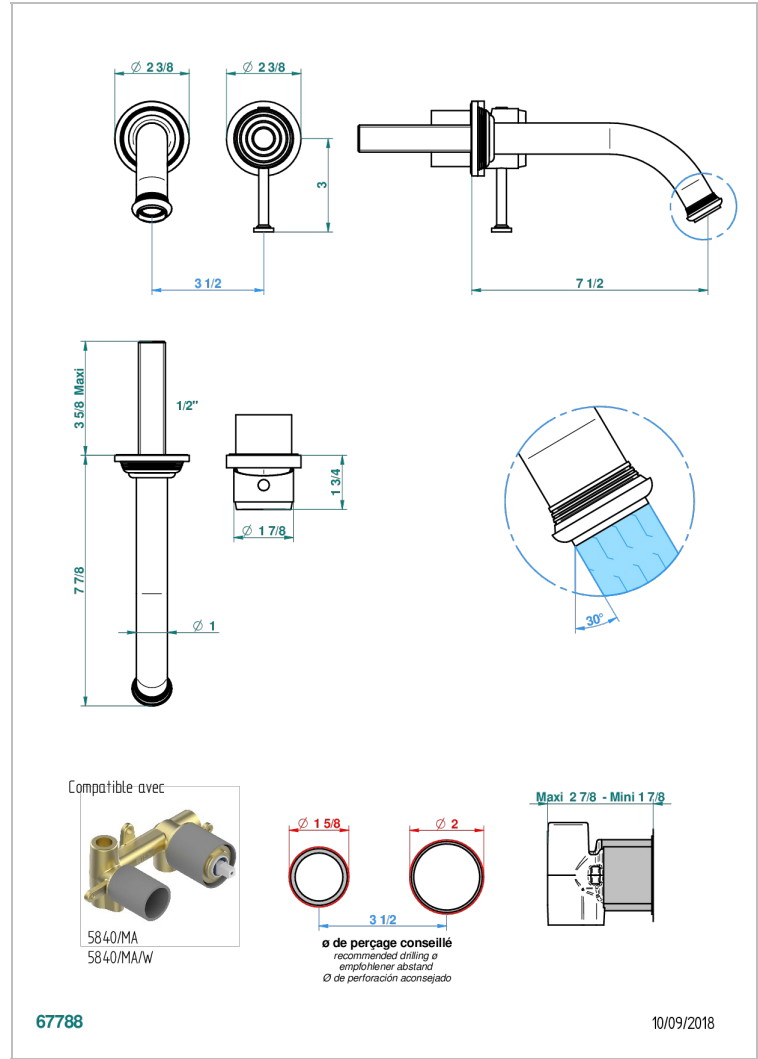

WEST COAST METAL A MANETTES

U9B-6541B

THG[®]
PARIS

Garniture pour mitigeur de lavabo mural, à encastrer (2 arrivées 1/2" et 1 sortie 1/2") avec bec

CARACTÉRISTIQUES

- West Coast Métal à manettes
- Garniture pour mitigeur de lavabo mural, à encastrer (2 arrivées 1/2" et 1 sortie 1/2") avec bec

SPÉCIFICATIONS TECHNIQUES

- Recommandé : 3 bars (max. 5 bars) - Advised : 43,5 psi (max. 72 psi)
- 8,3 l/min à 3 bars (2.2 gpm at 43.5 psi)

PRODUITS ASSOCIÉS

- Ref. G00-5840/MA Partie à encastrer pour mitigeur mural à encastrer avec sortie F 1/2