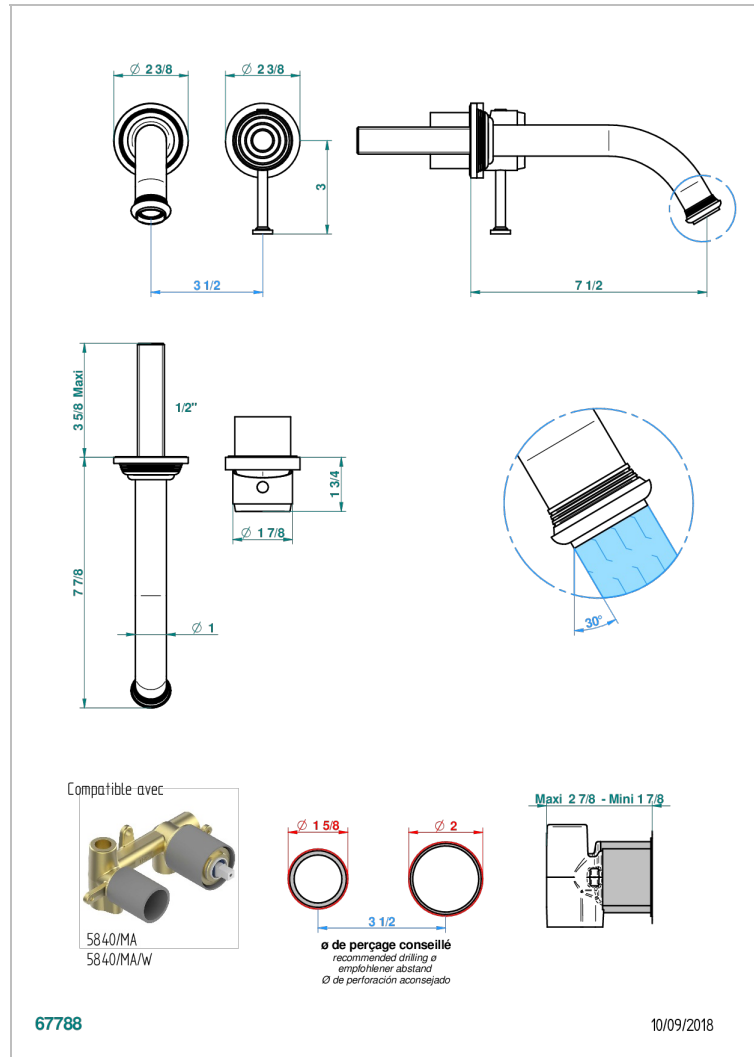

WEST COAST METAL WITH LEVER

U9B-6541B

Garnitur für Unterputz-Waschtisch-Einhandmischer mit Auslauf

THG
PARIS

EIGENSCHAFTEN

- West Coast Metal with lever
- Garnitur für Unterputz-Waschtisch-Einhandmischer mit Auslauf

TECHNISCHE DATEN

- Recommandé : 3 bars (max. 5 bars) - Advised : 43,5 psi (max. 72 psi)
- 8,3 l/min à 3 bars (2.2 gpm at 43.5 psi)

ÄHNLICHE PRODUKTE

- Ref. G00-5840/MA Up-teil für up-mischer, $1/2''$

VERFÜGBARE OBERFLÄCHEN