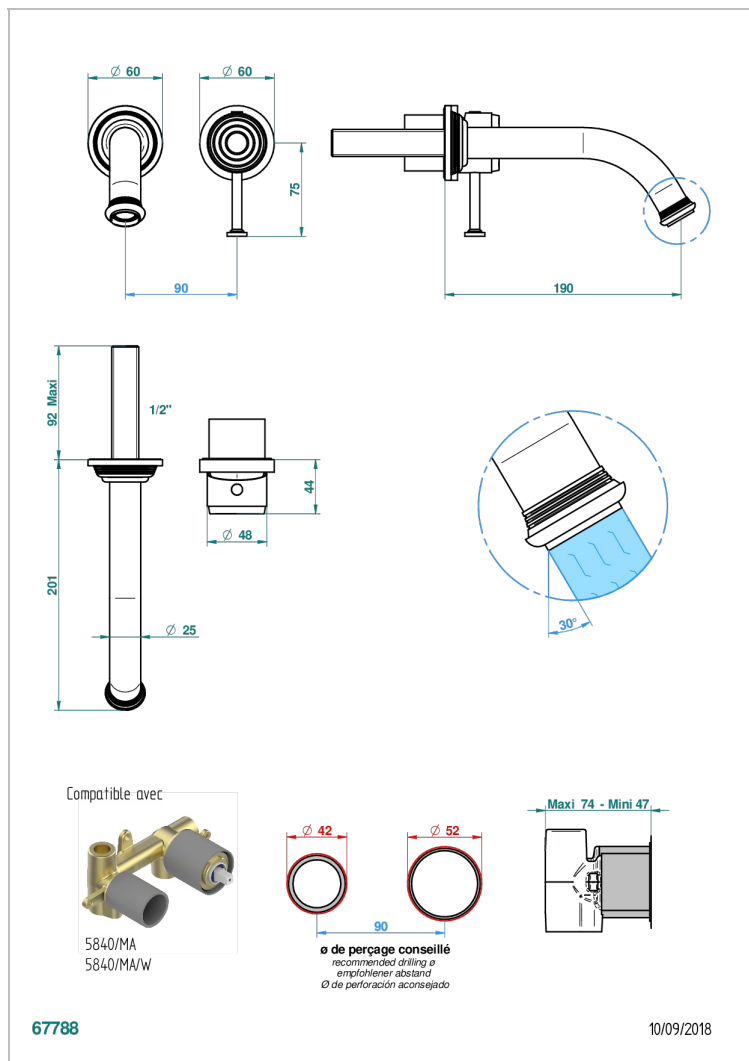

WEST COAST С МЕТАЛЛИЧЕСКИМИ РУЧКАМИ-КРЕСТИКАМИ

U9A-6541B

Trim only for Built-in basin mixer with spout (two x 1/2" inlets and one 1/2" outlet), without waste

ХАРАКТЕРИСТИКИ

- West Coast с металлическими ручками-крестиками
- Trim only for Built-in basin mixer with spout (two x 1/2" inlets and one 1/2" outlet), without waste

ТЕХНИЧЕСКИЕ ХАРАКТЕРИСТИКИ

- Recommandé : 3 bars (max. 5 bars) - Advised : 43,5 psi (max. 72 psi)
- 8,3 l/min à 3 bars (2.2 gpm at 43.5 psi)

СВЯЗАННЫЕ ТОВАРНЫЕ ПОЗИЦИИ

- Ref. G00-5840/MA Внутренняя часть для гигиенического душа со смесителем, усил, шлангом и лейкой с клапаном