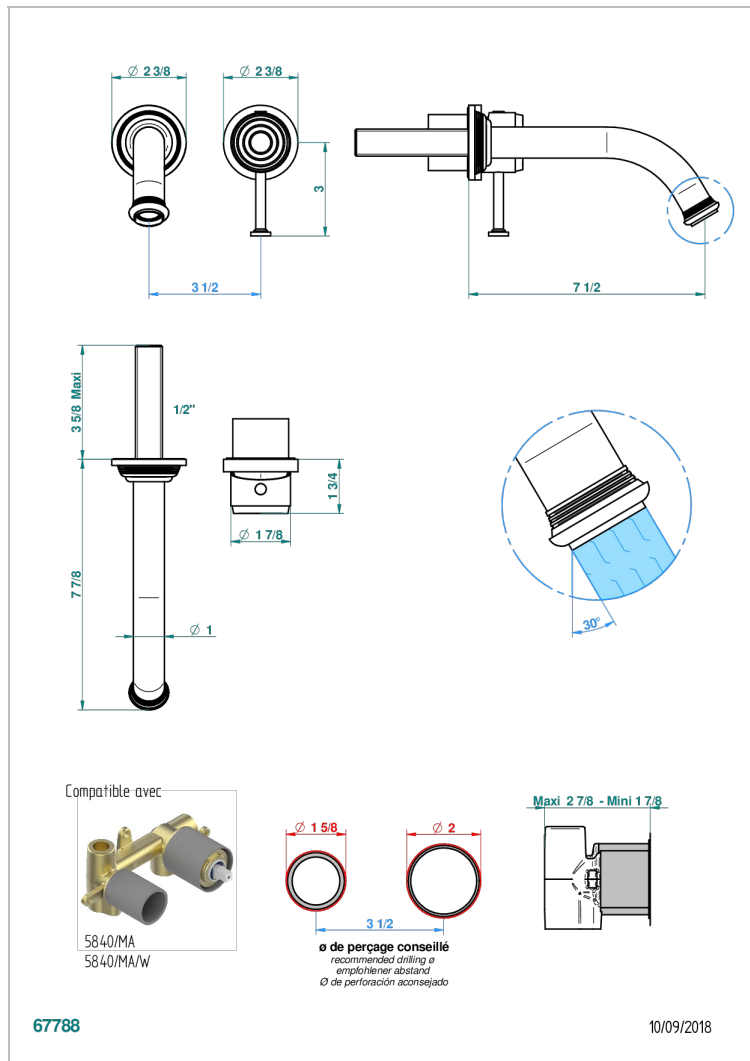

WEST COAST С МЕТАЛЛИЧЕСКИМИ РУЧКАМИ-КРЕСТИКАМИ

U9A-6541B

Trim only for Built-in basin mixer with spout (two x 1/2" inlets and one 1/2" outlet), without waste

ХАРАКТЕРИСТИКИ

- West Coast с металлическими ручками-крестиками
- Trim only for Built-in basin mixer with spout (two x 1/2" inlets and one 1/2" outlet), without waste

ТЕХНИЧЕСКИЕ ХАРАКТЕРИСТИКИ

- Recommandé : 3 bars (max. 5 bars) - Advised : 43,5 psi (max. 72 psi)
- 8,3 l/min à 3 bars (2.2 gpm at 43.5 psi)

СВЯЗАННЫЕ ТОВАРНЫЕ ПОЗИЦИИ

- Ref. G00-5840/MA Внутренняя часть для гигиенического душа со смесителем, усил, шлангом и лейкой с клапаном