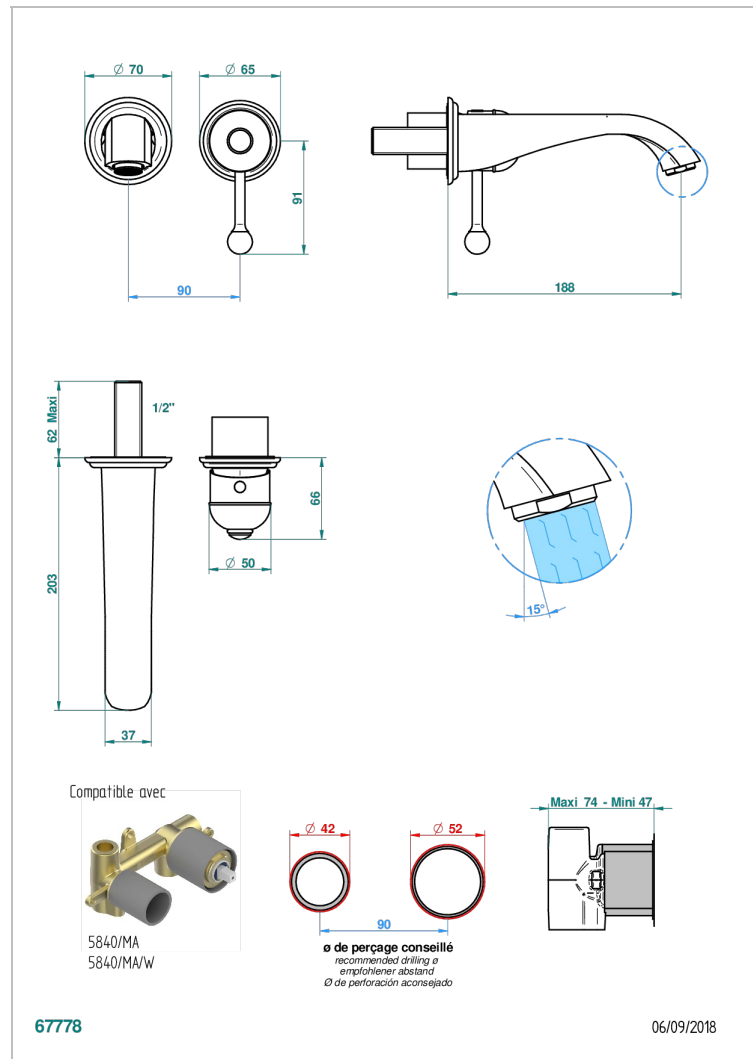

Garniture pour mitigeur de lavabo mural, à encastrer (2 arrivées 1/2" et 1 sortie 1/2") avec bec

CARACTÉRISTIQUES

- Duomo
- Garniture pour mitigeur de lavabo mural, à encastrer (2 arrivées 1/2" et 1 sortie 1/2") avec bec

PRODUITS ASSOCIÉS

- Ref. G00-5840/MAUS Partie à encastrer pour mitigeur mural à encastrer avec sortie F 1/2

FINITIONS DISPONIBLES

Bronze clair - D01
Chromé - A02
Chromé / doré - G02
Chromé mat - C02
Doré brillant - F01
Doré mat - F07

Nickel brillant - B01
Nickel mat - C01
Noir mat céramique - D30
Or pâle - F30
Or pâle mat - F31
Pvd blush - H62

Pvd blush mat - H60
Pvd couleur bronze brown - F33
Pvd couleur bronze brown - mat - F34
Pvd couleur doré - H52
Pvd couleur doré mat - H53
Pvd couleur laiton - H49