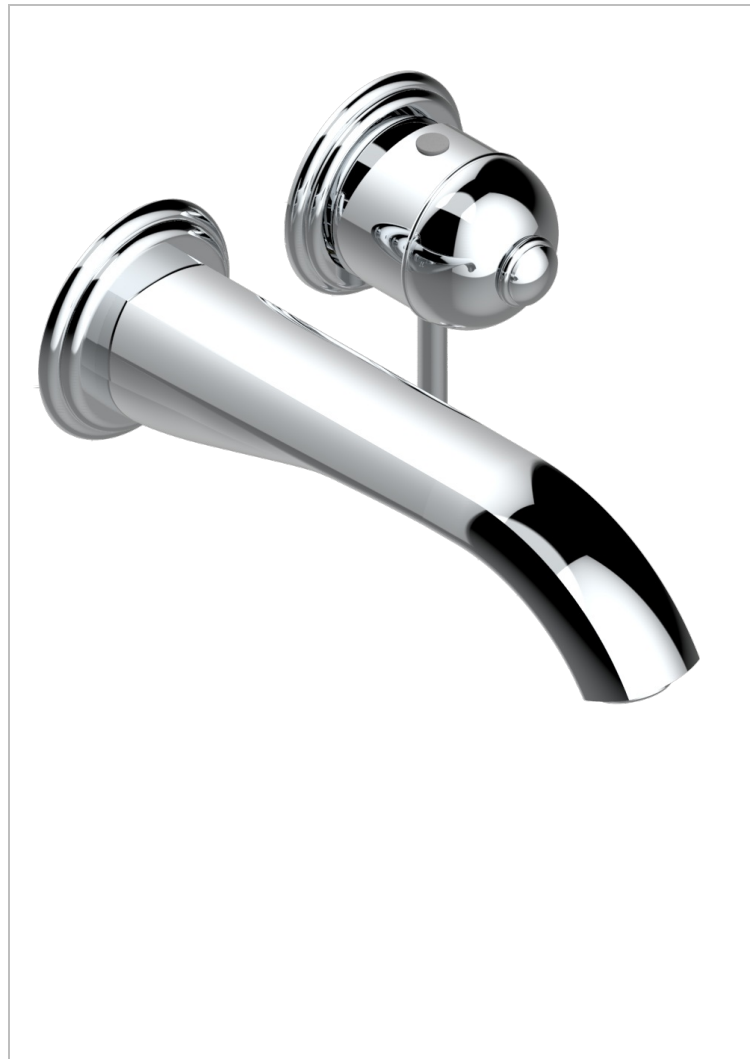

Garniture pour mitigeur de lavabo mural, à encastrer (2 arrivées 1/2" et 1 sortie 1/2") avec bec

CARACTÉRISTIQUES

- Duomo
- Garniture pour mitigeur de lavabo mural, à encastrer (2 arrivées 1/2" et 1 sortie 1/2") avec bec

PRODUITS ASSOCIÉS

- Ref. G00-5840/MAUS Partie à encastrer pour mitigeur mural à encastrer avec sortie F 1/2

FINITIONS DISPONIBLES

Bronze clair - D01
Chromé - A02
Chromé / doré - G02
Chromé mat - C02
Doré brillant - F01
Doré mat - F07

Nickel brillant - B01
Nickel mat - C01
Noir mat céramique - D30
Or pâle - F30
Or pâle mat - F31
Pvd blush - H62

Pvd blush mat - H60
Pvd couleur bronze brown - F33
Pvd couleur bronze brown - mat - F34
Pvd couleur doré - H52
Pvd couleur doré mat - H53
Pvd couleur laiton - H49