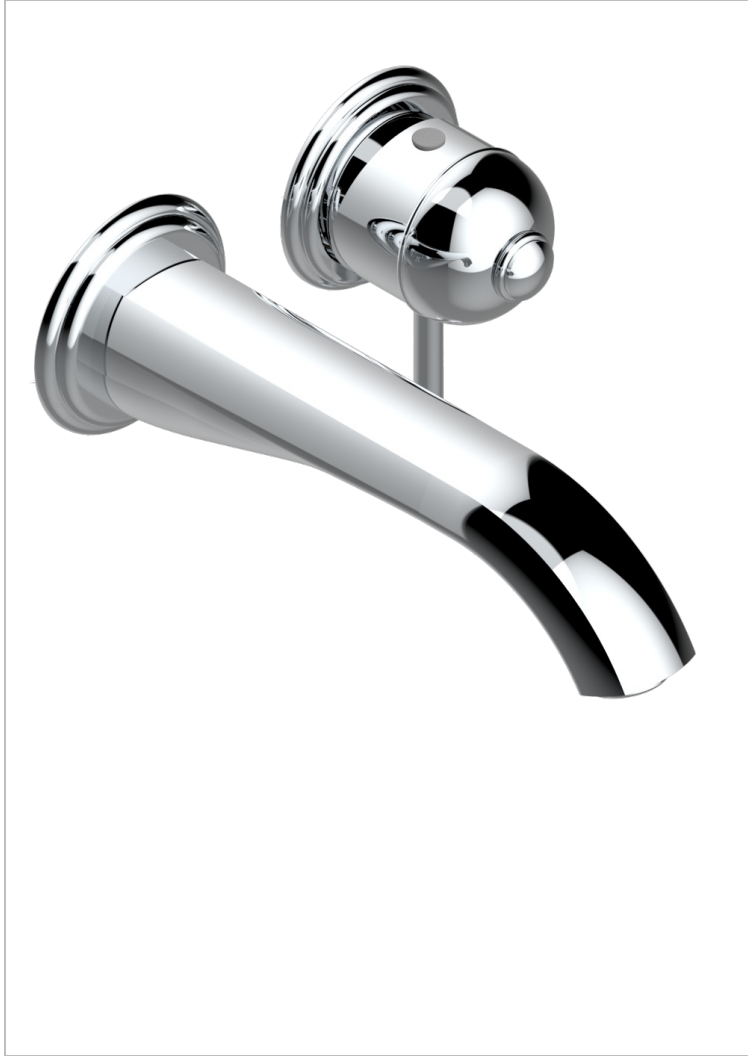

Garniture pour mitigeur de lavabo mural, à encastrer ( 2 arrivées 1/2" et 1 sortie 1/2") avec bec

## CARACTÉRISTIQUES

- Duomo
- Garniture pour mitigeur de lavabo mural, à encastrer ( 2 arrivées 1/2" et 1 sortie 1/2") avec bec

## PRODUITS ASSOCIÉS

- Ref. G00-5840/MA/W Partie à encastrer pour mitigeur mural à encastrer avec sortie F 1/2 - certifiée WRAS

## FINITIONS DISPONIBLES

Bronze clair - D01  
Chromé - A02  
Chromé / doré - G02  
Chromé mat - C02  
Doré brillant - F01  
Doré mat - F07

Nickel brillant - B01  
Nickel mat - C01  
Noir mat céramique - D30  
Or pâle - F30  
Or pâle mat - F31  
Pvd blush - H62