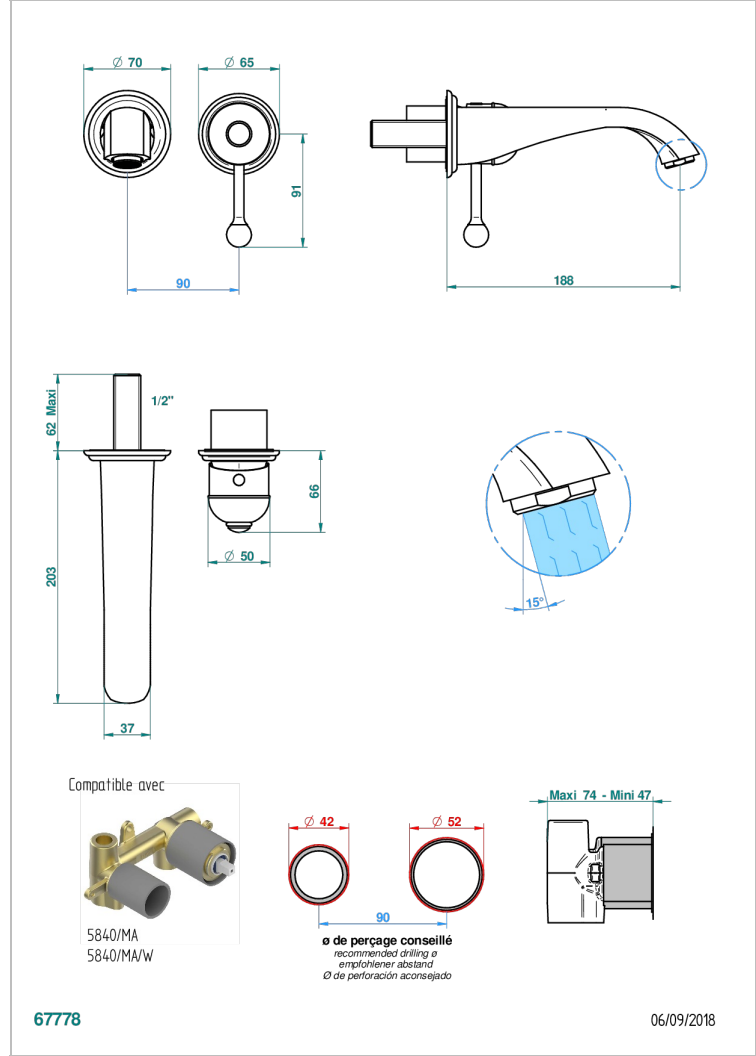

Garniture pour mitigeur de lavabo mural, à encastrer ( 2 arrivées 1/2" et 1 sortie 1/2") avec bec

## CARACTÉRISTIQUES

- Duomo
- Garniture pour mitigeur de lavabo mural, à encastrer ( 2 arrivées 1/2" et 1 sortie 1/2") avec bec

## PRODUITS ASSOCIÉS

- Ref. G00-5840/MA/W Partie à encastrer pour mitigeur mural à encastrer avec sortie F 1/2 - certifiée WRAS