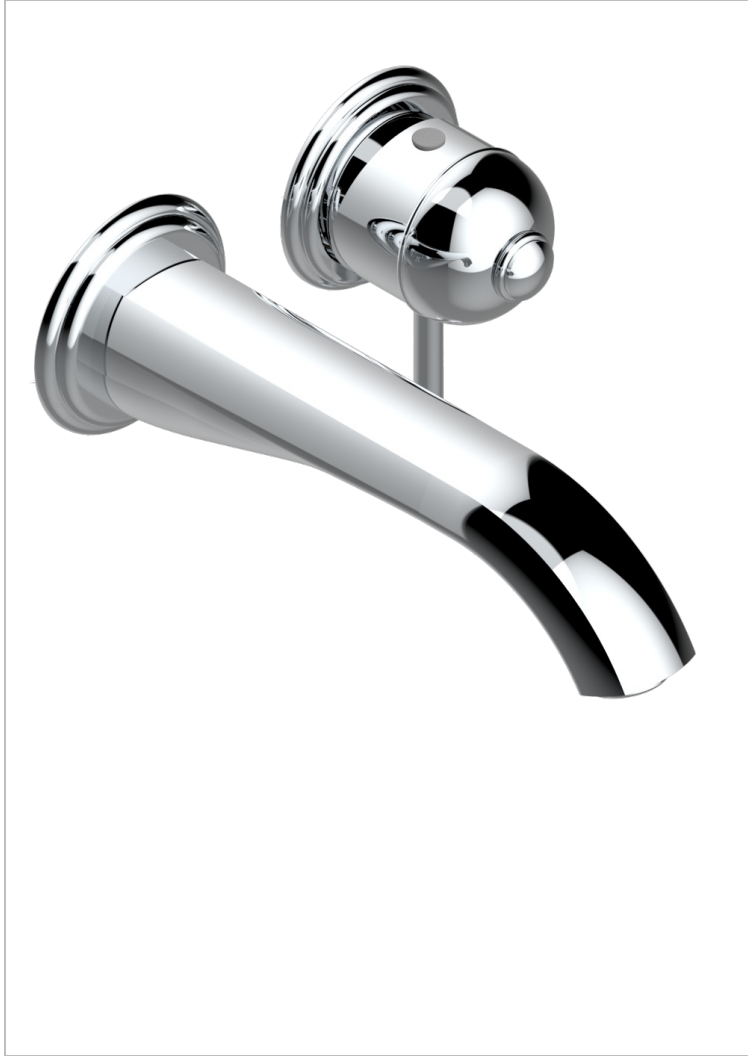

Garniture pour mitigeur de lavabo mural, à encastrer ( 2 arrivées 1/2" et 1 sortie 1/2") avec bec

### CARACTÉRISTIQUES

- Duomo
- Garniture pour mitigeur de lavabo mural, à encastrer ( 2 arrivées 1/2" et 1 sortie 1/2") avec bec

### PRODUITS ASSOCIÉS

- Ref. G00-5840/MA/W Partie à encastrer pour mitigeur mural à encastrer avec sortie F 1/2 - certifiée WRAS

### FINITIONS DISPONIBLES

Bronze clair - D01  
Chromé - A02  
Chromé / doré - G02  
Chromé mat - C02  
Doré brillant - F01  
Doré mat - F07

Nickel brillant - B01  
Nickel mat - C01  
Noir mat céramique - D30  
Or pâle - F30  
Or pâle mat - F31  
Pvd blush - H62