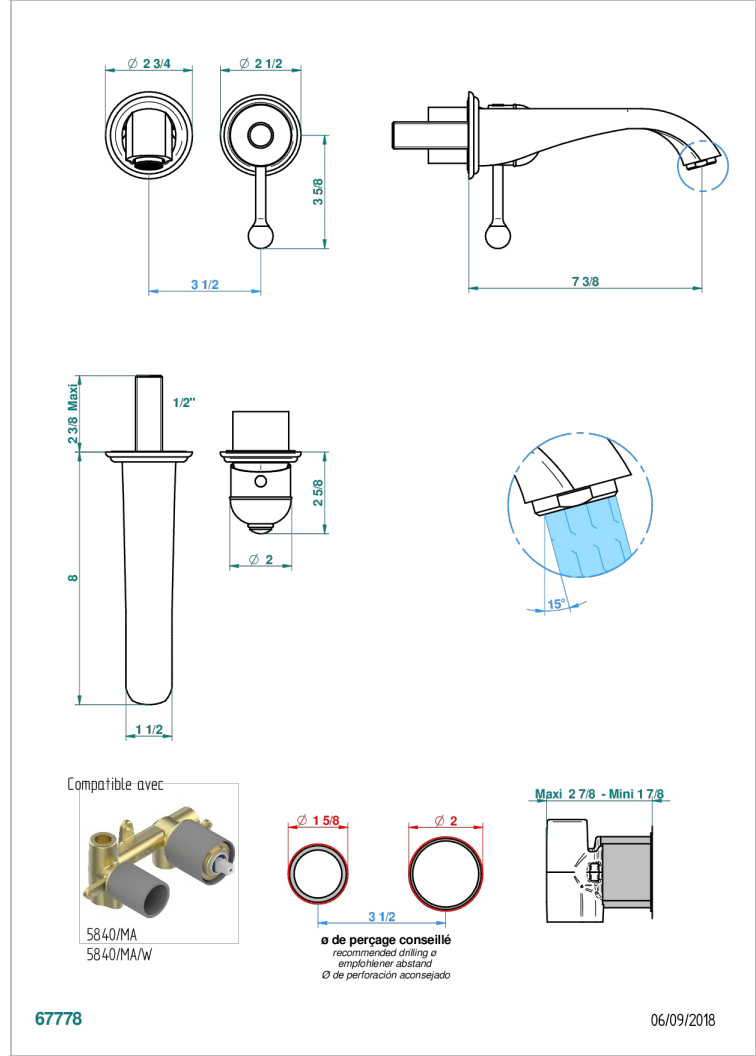

Garniture pour mitigeur de lavabo mural, à encastrer ( 2 arrivées 1/2" et 1 sortie 1/2") avec bec

### CARACTÉRISTIQUES

- Duomo
- Garniture pour mitigeur de lavabo mural, à encastrer ( 2 arrivées 1/2" et 1 sortie 1/2") avec bec

### PRODUITS ASSOCIÉS

- Ref. G00-5840/MA/W Partie à encastrer pour mitigeur mural à encastrer avec sortie F 1/2 - certifiée WRAS