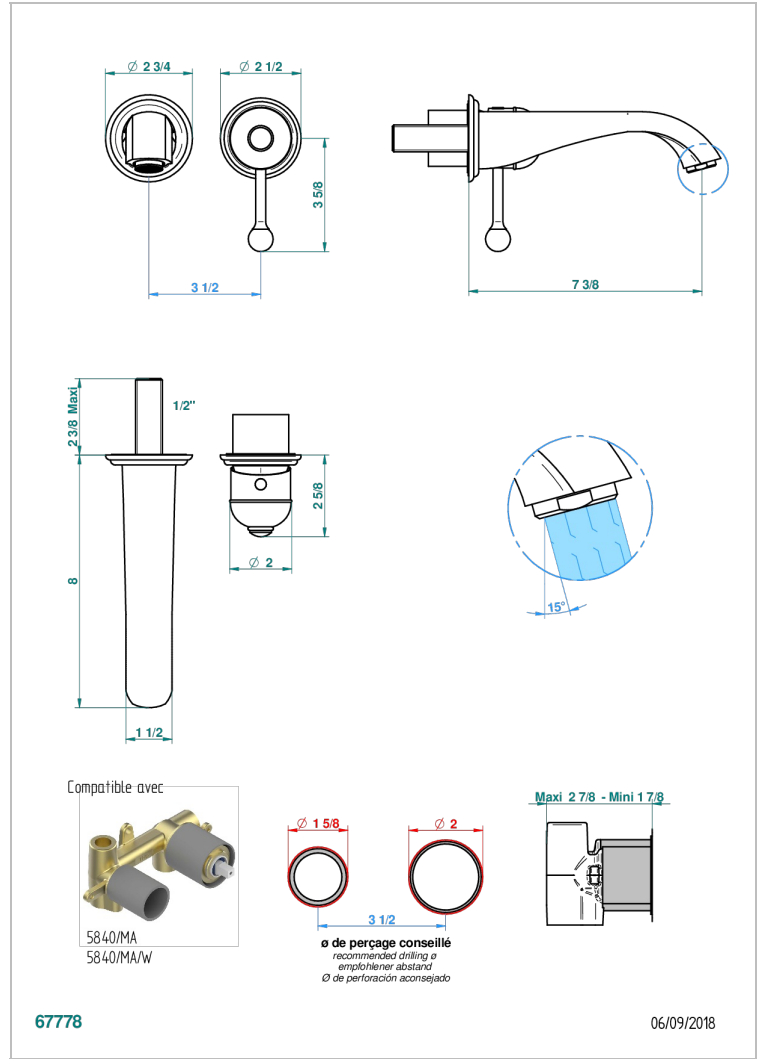

Garniture pour mitigeur de lavabo mural, à encastrer (2 arrivées 1/2" et 1 sortie 1/2") avec bec

CARACTÉRISTIQUES

- Duomo
- Garniture pour mitigeur de lavabo mural, à encastrer (2 arrivées 1/2" et 1 sortie 1/2") avec bec

PRODUITS ASSOCIÉS

- Ref. G00-5840/MA Partie à encastrer pour mitigeur mural à encastrer avec sortie F 1/2

FINITIONS DISPONIBLES

Bronze clair - D01
Chromé - A02
Chromé / doré - G02
Chromé mat - C02
Doré brillant - F01
Doré mat - F07

Nickel brillant - B01
Nickel mat - C01
Noir mat céramique - D30
Or pâle - F30
Or pâle mat - F31
Pvd blush - H62

Pvd blush mat - H60
Pvd couleur bronze brown - F33
Pvd couleur bronze brown - mat - F34
Pvd couleur doré - H52
Pvd couleur doré mat - H53
Pvd couleur laiton - H49