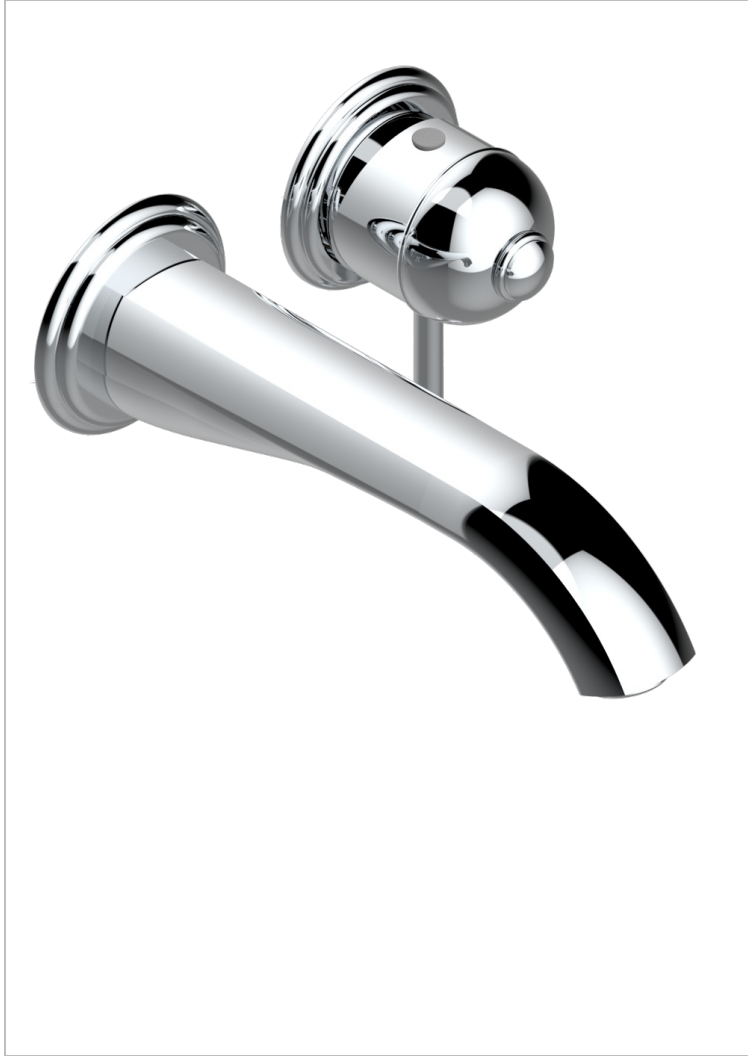

Trim only for Built-in basin mixer with spout (two x 1/2" inlets and one 1/2" outlet), without waste

67778

06/09/2018

CARACTERÍSTICAS

- Duomo
- Trim only for Built-in basin mixer with spout (two x 1/2" inlets and one 1/2" outlet), without waste

PRODUCTOS RELACIONADOS

- Ref. G00-5840/MA Parte empotrada para mezclador mural con salida hembra 1/2

ACABADOS DISPONIBLES

Bronce claro - D01
Cerámica negra mate - D30
Cobre viejo mate - H07
Cromo - A02
Cromo / dorado - G02
Cromo mate - C02

Dorado - F01
Dorado mate - F07
Dorado pálido - F30
Dorado pálido mate (sin barniz) - F31
Níquel - B01
Níquel mate - C01

Níquel viejo - H28
Pvd blush - H62
Pvd blush mate - H60
Pvd color latón - H49
Pvd color latón mate - H50
Pvd color níquel - H55