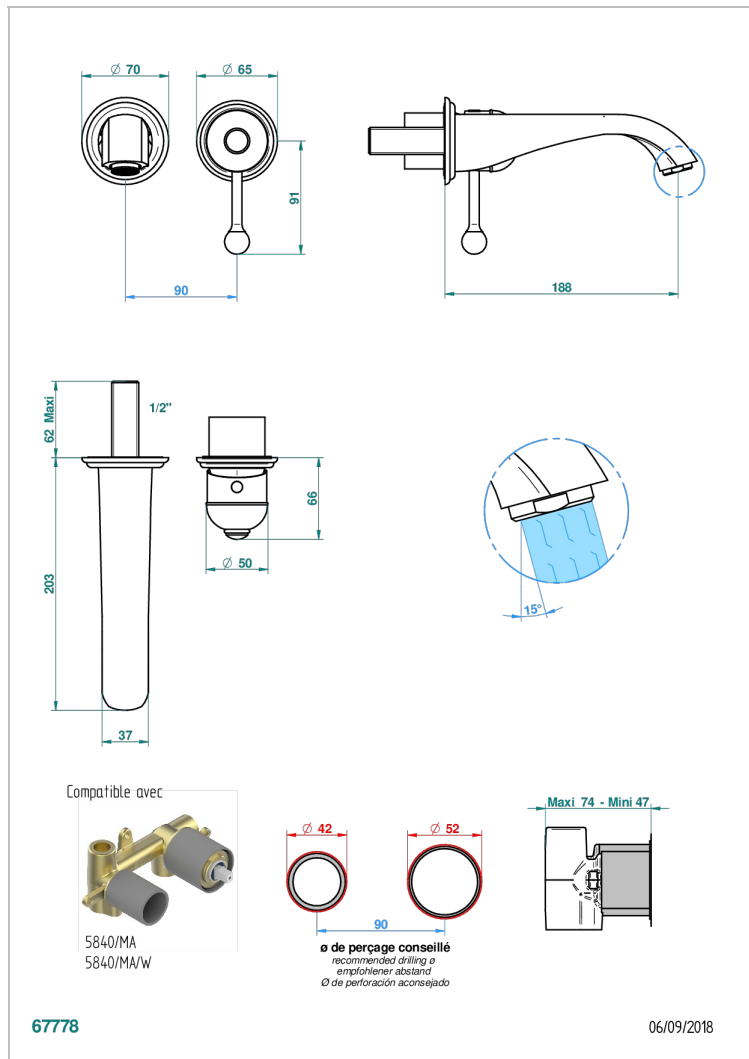

Trim only for Built-in basin mixer with spout (two x 1/2" inlets and one 1/2" outlet), without waste

ХАРАКТЕРИСТИКИ

- Duomo
- Trim only for Built-in basin mixer with spout (two x 1/2" inlets and one 1/2" outlet), without waste

СВЯЗАННЫЕ ТОВАРНЫЕ ПОЗИЦИИ

- Ref. G00-5840/MA Внутренняя часть для гигиенического душа со смесителем, усил. шлангом и лейкой с клапаном

ДОСТУПНЫЕ ВАРИАНТЫ ПОКРЫТИЙ

Black ceram - D30
Blush PVD - H62
Graphite PVD - H64
Matt Umber PVD - H67
Matt blush PVD - H60
Matt graphite PVD - H65